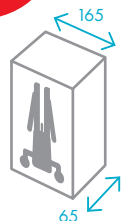

# KETTLER K15 OUTDOOR

**PREMIUM  
MODELL  
FÜR HÖCHSTE  
ANSPRÜCHE**

- ✓ Stabiler, rüttelfester 60mm Rahmen, pulverbeschichtet, rostresistente Lackierung. Doppelte Verstärkung durch Rahmenprofil und zusätzliches Querprofil.
- ✓ 10mm dicke Melaminharzplatte, resistent gegen Feuchtigkeit.
- ✓ Verstellbare Füße zum Ausgleich von Unebenheiten und unterschiedlichen Standhöhen.
- ✓ Hochwertige, stationäre Netzgarnitur mit stabilem Netzpfosten, Höhenverstellung mit Höhenverstellerschraube.
- ✓ 113 kg Nettogewicht sorgen für eine maximale Stabilität.
- ✓ Sehr praktischer und kindersicherer Verriegelungsmechanismus. Automatischer Einrastmechanismus in Abstell- und Spielstellung.
- ✓ Geeignet für Profi- und Freizeitspieler.
- ✓ Top Ausstattung mit u.a. verschliessbaren Fächern an der Seite.
- ✓ Vormontiert geliefert und mit wenigen Handgriffen spielbereit.

Spielqualität

Tischplatte

Sicherheit

Stabilität

Ausstattung

INTERNATIONALE  
TURNIERMASSE  
(Angaben in cm)

**MONTIERT  
GELIEFERT**

Wetterfest, robust, langlebig

10 mm  
Platte

60 mm  
Rahmen

113,5 kg  
Gewicht

Masse  
Turnierstandard

Für Familien  
geeignet

Qualität Made  
in Germany