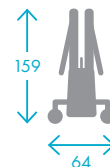

# KETTLER K15 OUTDOOR

**PREMIUM  
MODELL  
FÜR HÖCHSTE  
ANSPRÜCHE**

- ✓ Stabiler, rüttelfester 60mm Rahmen, pulverbeschichtet, rostresistente Lackierung. Doppelte Verstärkung durch Rahmenprofil und zusätzliches Querprofil.
- ✓ 10mm dicke Melaminharzplatte, resistent gegen Feuchtigkeit.
- ✓ Verstellbare Füße zum Ausgleich von Unebenheiten und unterschiedlichen Standhöhen.
- ✓ Hochwertige, stationäre Netzgarnitur mit stabilem Netzpfosten, Höhenverstellung mit Höhenverstellerschraube.
- ✓ 113 kg Nettogewicht sorgen für eine maximale Stabilität.
- ✓ Sehr praktischer und kindersicherer Verriegelungsmechanismus. Automatischer Einrastmechanismus in Abstell- und Spielstellung.
- ✓ Geeignet für Profi- und Freizeitspieler.
- ✓ Top Ausstattung mit u.a. verschliessbaren Fächern an der Seite.
- ✓ Vormontiert geliefert und mit wenigen Handgriffen spielbereit.

Spielqualität

Tischplatte

Sicherheit

Stabilität

Ausstattung

INTERNATIONALE  
TURNIERMASSE  
(Angaben in cm)

**MONTIERT  
GELIEFERT**

Wetterfest, robust, langlebig

10 mm  
Platte

60 mm  
Rahmen

113,5 kg  
Gewicht

Masse  
Turnierstandard

Für Familien  
geeignet

Qualität Made  
in Germany