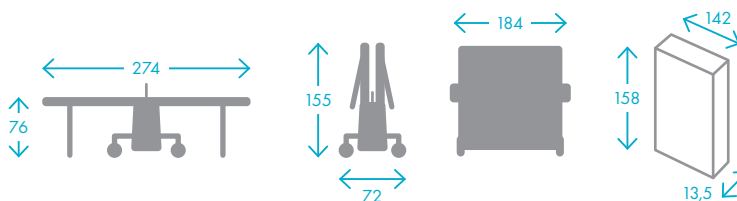

# KETTLER K10 OUTDOOR

**NEU**  
ENTWICKELTES  
PREMIUM  
PRODUKT

- ✓ 6 mm dicke, 25-fach beschichtete Melaminharzplatte, resistent gegen Feuchtigkeit.
- ✓ Hochwertige Materialien schützen die Platte vor Kratzern, Dellen, Rissen und Verformungen.
- ✓ Hohe Beständigkeit, Schlagfestigkeit und Unempfindlichkeit gegen Chemikalien oder Hitze.
- ✓ Standfest und robust dank einem 50mm starken Rahmen und 77,5kg Eigengewicht.
- ✓ Extra Stabilität und Halt dank pulverbeschichteten Vierkantrohren mit rostresistenter Lackierung.
- ✓ Eckenschütze, arretierbare Räder und der Verriegelungsmechanismus machen den Tisch auch für Kinder und Familien zur perfekten Wahl.
- ✓ Verstellbare Füße ermöglichen das Anpassen an Bodenunebenheiten. Der K10 eignet sich somit auch für das Spiel auf Rasen, Kies oder sonst unebenen Untergrund.

Spielqualität

Tischplatte

Sicherheit

Stabilität

Ausstattung

INTERNATIONALE  
TURNIERMASSE  
(Angaben in cm)

Wetterfest, robust, langlebig

6 mm  
Platte

50 mm  
Rahmen

77,5 kg  
Gewicht

Masse  
Turnierstandard

Für Familien  
geeignet

Qualität Made  
in Germany