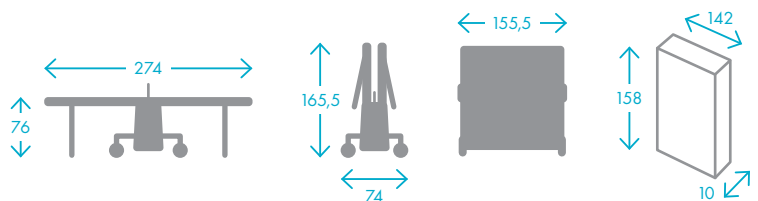

Spielqualität

Tischplatte

Sicherheit

Stabilität

Ausstattung

INTERNATIONALE
TURNIERMASSE
(Angaben in cm)

Wetterfest, robust, langlebig

4 mm

4 mm
Platte

36 mm

36 mm
Rahmen

45,5
kg

45,5 kg
Gewicht

Masse
Turnierstandard

Für Familien
geeignet

Qualität Made
in Germany