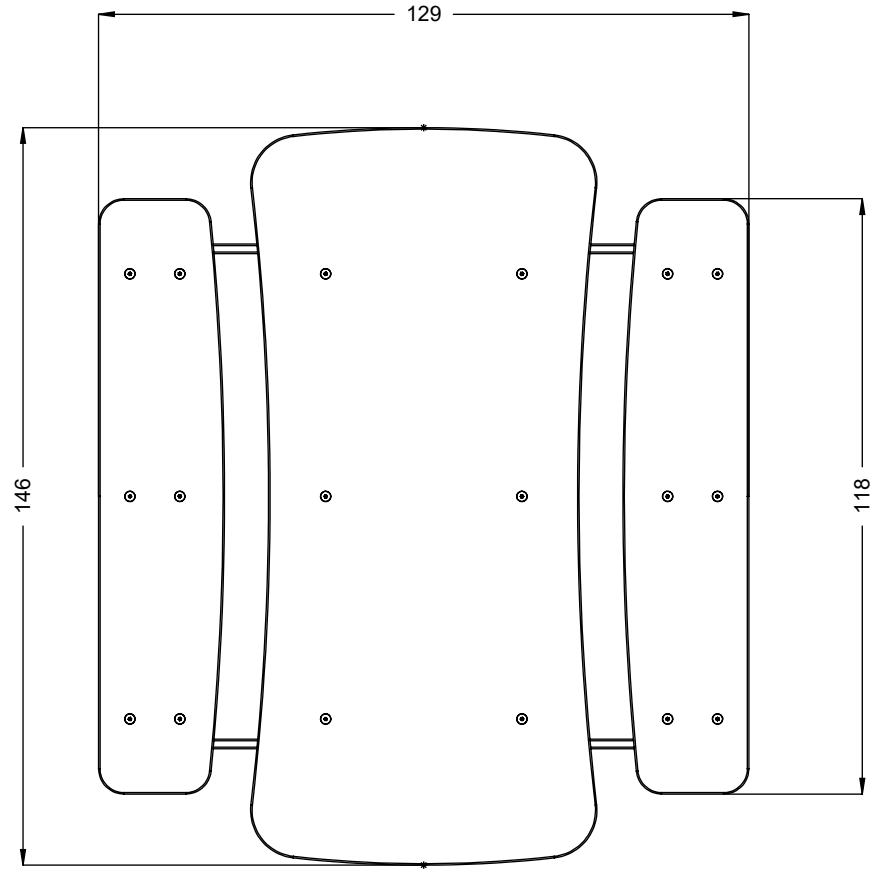

[cm]

vinci
play