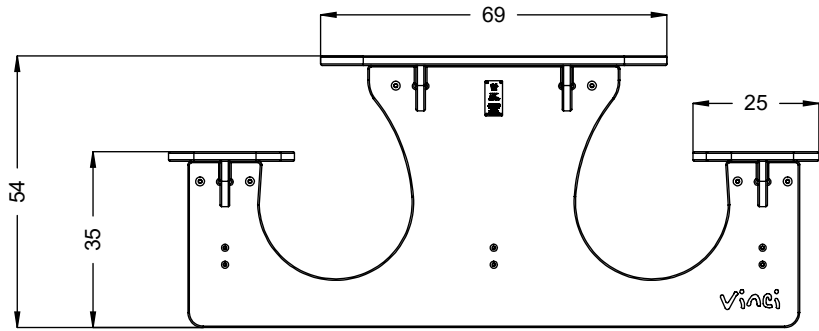

[cm]

vinci
play