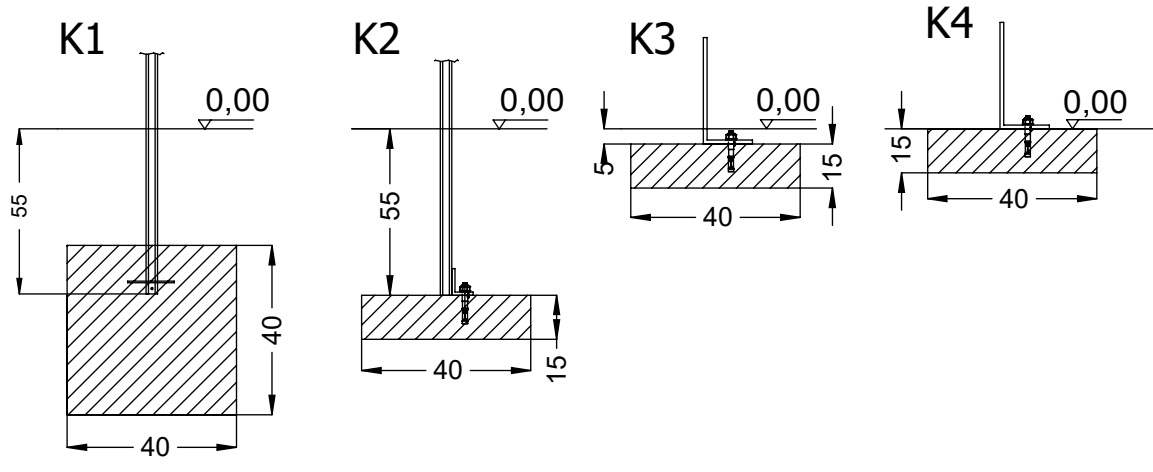

6x M10x120
(K2, K3, K4)

NOT INCLUDED