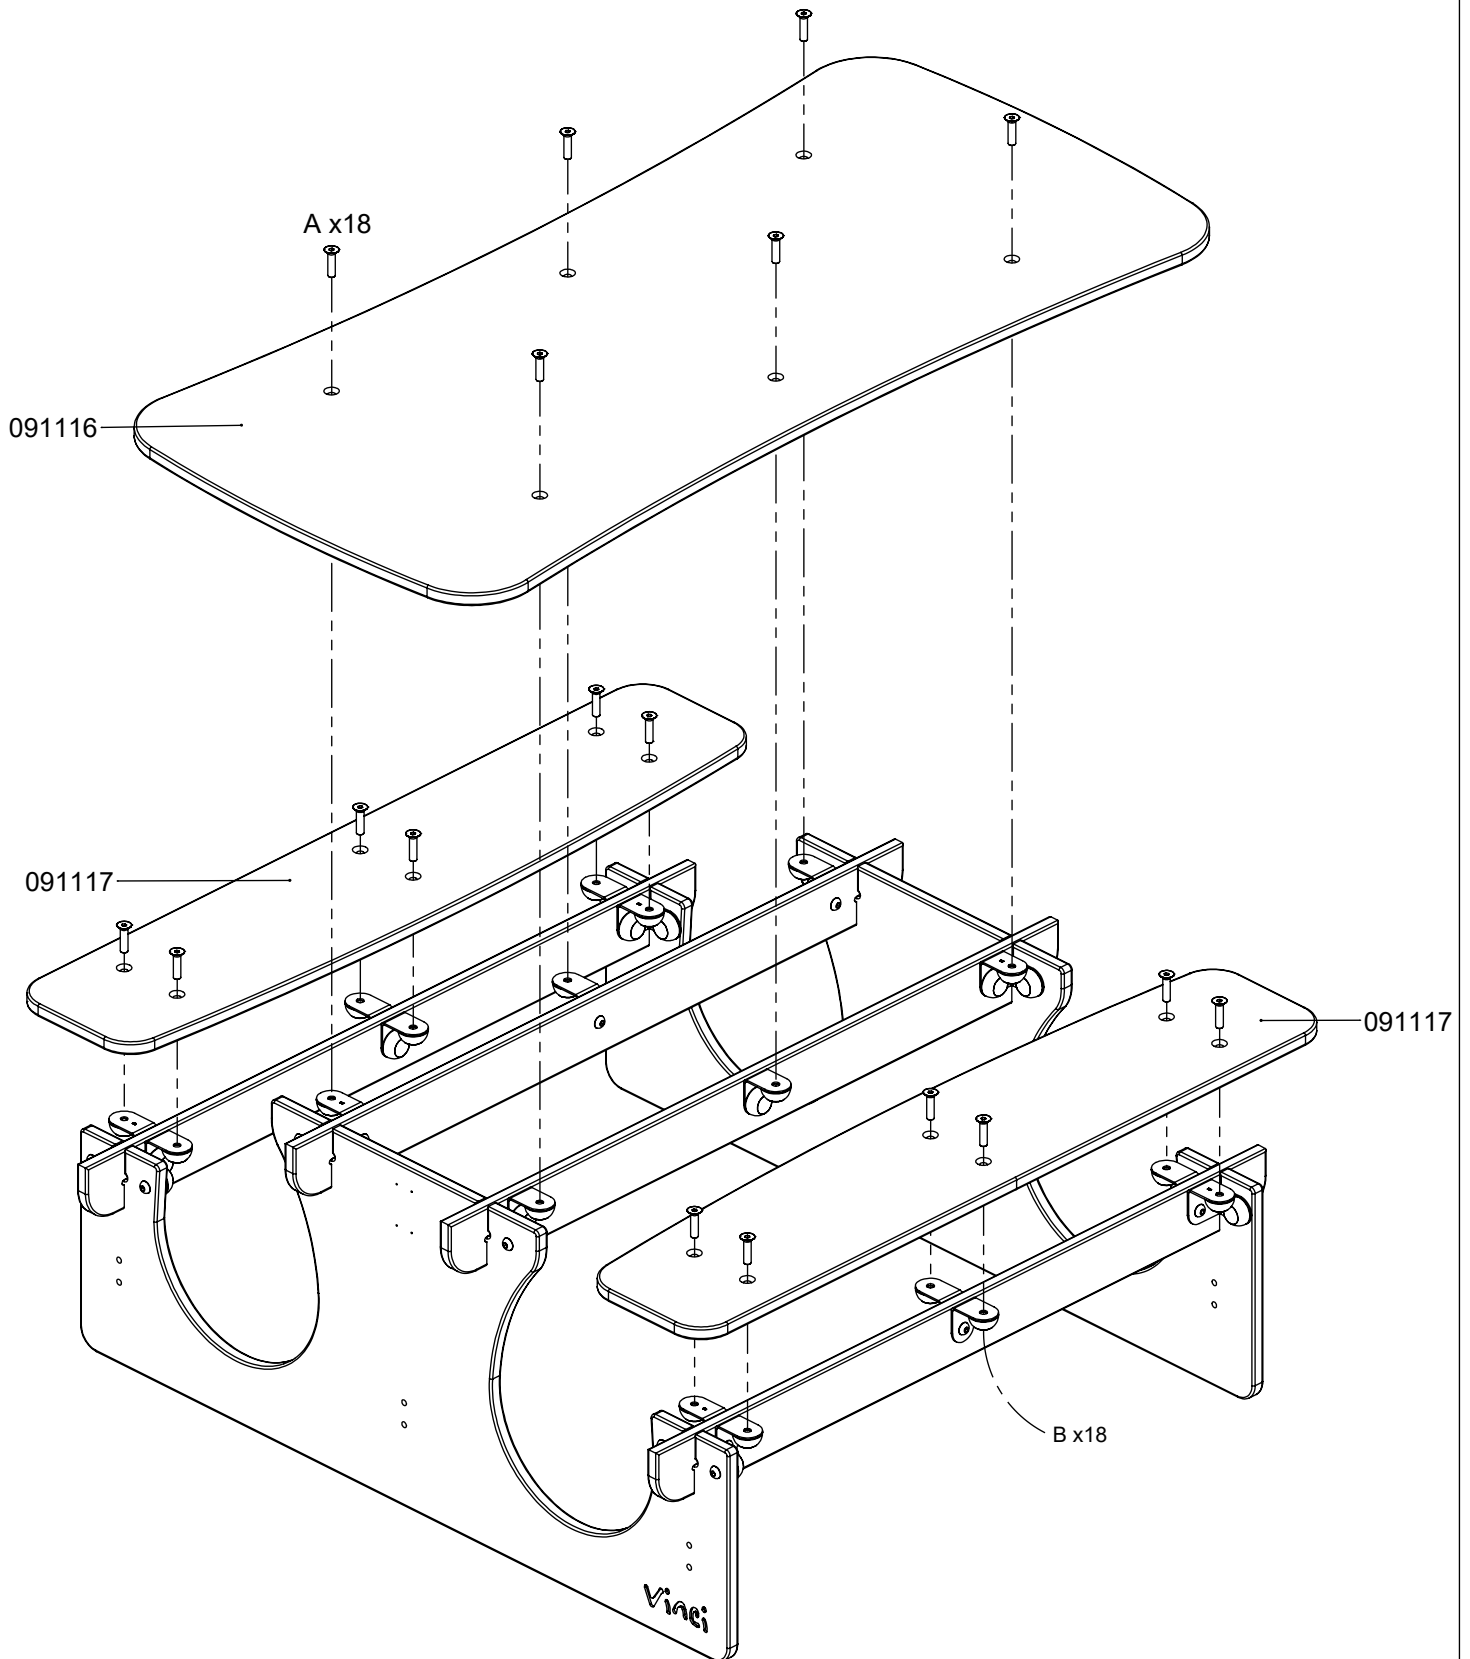

[cm]

vinci
play