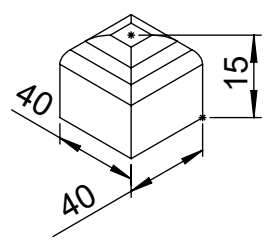

6x M10x120
(K2, K3, K4)

NOT INCLUDED