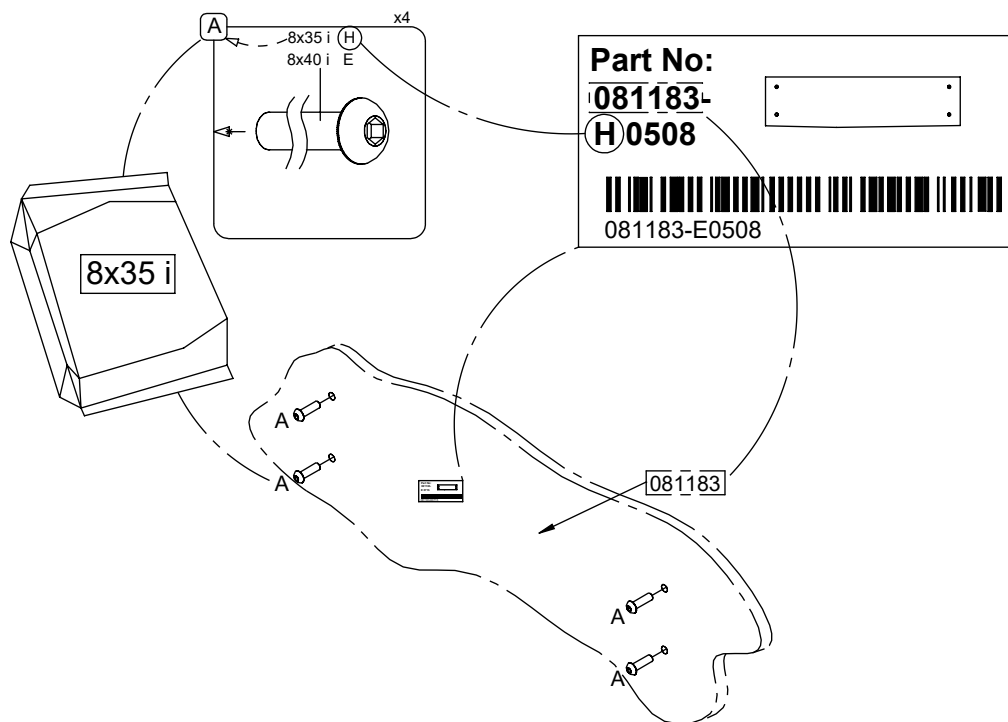

[cm]

vinci
play

991120
x2

091116
x1

091117
x2

091119
x4

K1, K2

P78-3
x6

K3

b219-2
x6

K4

b301
x6

K	xN	P_CE
k1	12 x	8x50 i
K1	6 x	996208
K2	12 x	8x50 i
K2	6 x	996208
K2	6 x	10x35 m
K2	6 x	10 pp
K2	6 x	10 nh
K2	6 x	i128-1
K3	12 x	8x35 i
K4	12 x	8x35 i
	18 x	10x40 s
	42 x	40 kp-02
	42 x	40 kz-02
	24 x	10 pw
	42 x	10 nh
	18 x	10x35 i
	6 x	10x40 i
	12 x	i34
	6 x	i29
	1 x	V001
	12 x	30 kp-02
	12 x	30 kz-02
	12 x	8 pw
	12 x	8 nh