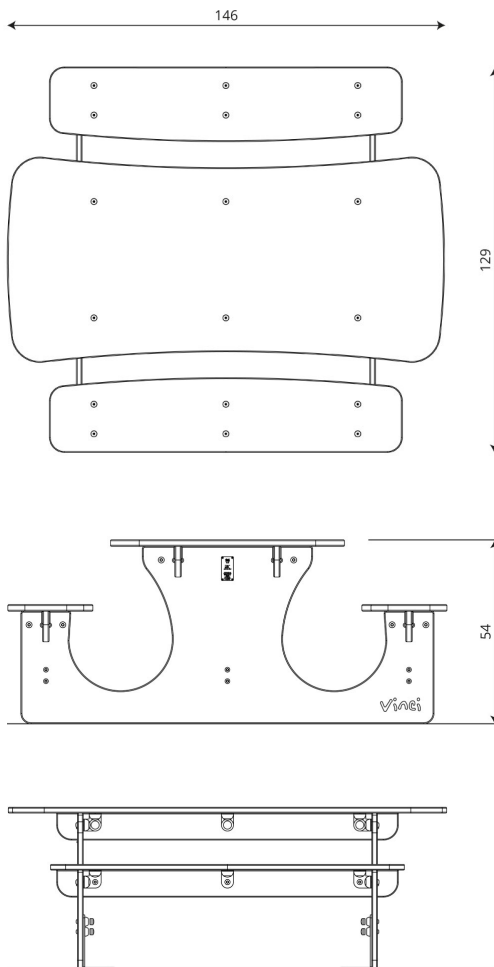

Garantie

30

30 Jahre Garantie - Beständigkeit von Bauelementen aus Stahl und rostfreiem Stahl

15

15 Jahre Garantie - Beständigkeit von Stahl und Edelstahlkonstruktionen; Dauerhaftigkeit von Strukturelementen aus Robinienholz

10

10 Jahre Garantie - Strukturfestigkeit von HDPE, 100% recyceltem HDPE und HPElementen; Strukturelemente aus 100% recyceltem Material (Verbundwerkstoff)

5

5 Jahre Garantie - Korrosionsbeständigkeit von Edelstahl und feuerverzinkten und pulverbeschichteten Stahlelementen, Beständigkeit gegen Borkenkäfer und Fäulnis von Holzbauteilen

Detaillierte Informationen in der Garantiekarte