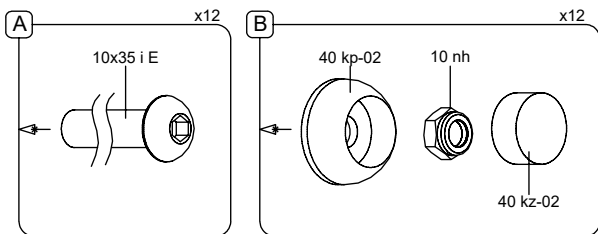

[cm]

vinci
play