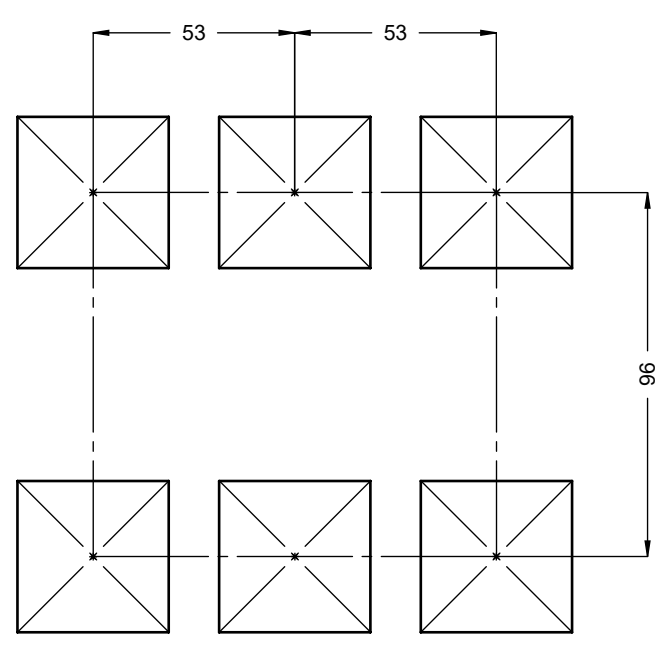

[cm]

x2
2h

K1 x6 >0.06m³
48h
K2-K4 x6 >0.02m³

vinci play