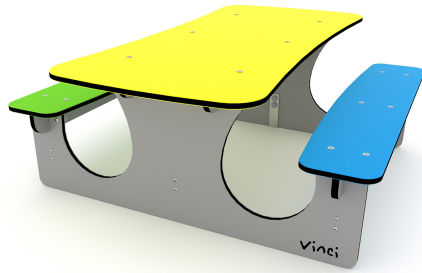

Technisches Produktblatt

PARK 0913

Produktdaten

Länge	146 cm
Breite	129 cm
Gesamthöhe	54 cm
Verfügbarkeit von Ersatzteilen	Ja
Installationszeit	2 h
Farbliche Optionen	

Die Daten können ohne vorherige Ankündigung geändert werden.

Spezifikation des Materials

- Feuerverzinkte Stahlkonstruktion,
- Seitenteile aus witterungsbeständiger HDPE-Platte, witterungsbeständig,
- Tischplatten, Sitze und Struktur aus witterungsbeständiger HDPE-Platte, witterungsbeständig,
- Schrauben aus rostfreiem Stahl und/oder Schrauben mit Kunststoffkappen,

Zusätzliche Informationen

- kleine Architektur;
- keine scharfen Kanten oder Öffnungen, die die Gefahr des Einklemmens des Kopfes, der Finger oder anderer Körperteile mit sich bringen könnten;
- Die Darstellung dient nur als Referenz, das tatsächliche Aussehen des Geräts und seine Farbe können abweichen;