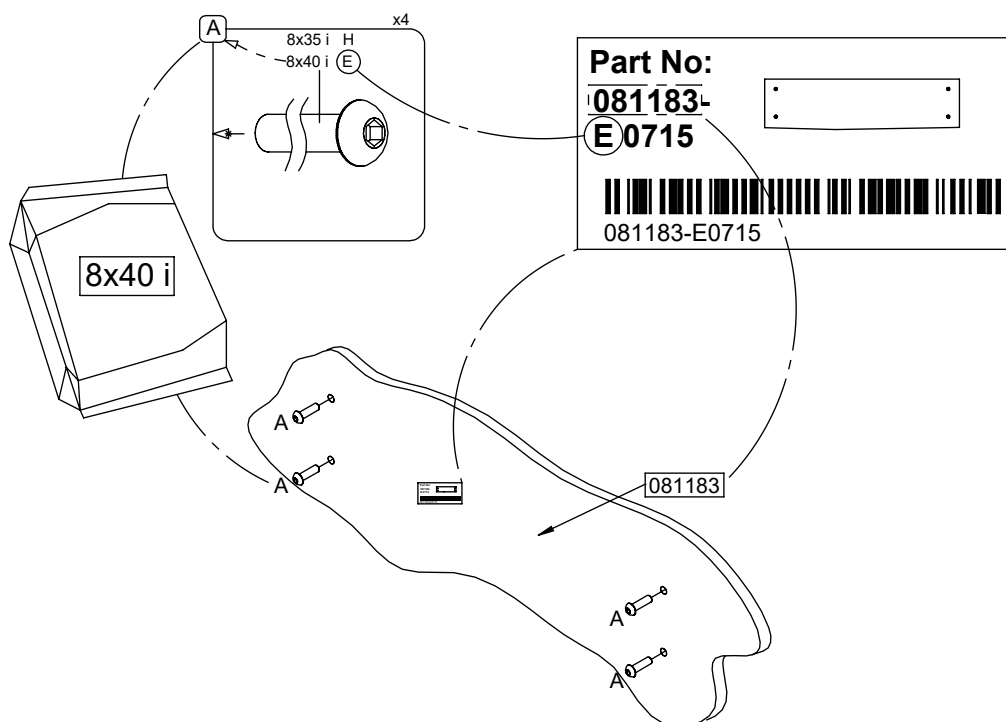

[cm]

vinci
play

991120
x2

091116
x1

091117
x2

091119
x4

K1, K2

P78-3
x6

K3

b219-2
x6

K4

b301
x6

K	xN	P_CE
k1	12 x	8x50 i
K1	6 x	996208
K2	12 x	8x50 i
K2	6 x	996208
K2	6 x	10x35 m
K2	6 x	10 pp
K2	6 x	10 nh
K2	6 x	i128-1
K3	12 x	8x35 i
K4	12 x	8x35 i
	18 x	10x40 s
	42 x	40 kp-02
	42 x	40 kz-02
	24 x	10 pw
	42 x	10 nh
	18 x	10x35 i
	6 x	10x40 i
	12 x	i34
	6 x	i29
	1 x	V001
	12 x	30 kp-02
	12 x	30 kz-02
	12 x	8 pw
	12 x	8 nh