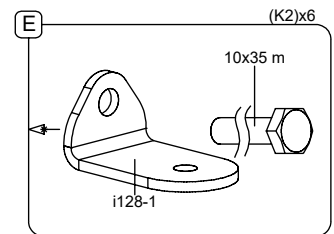

Technisches Produktblatt

PARK 0913

Produktdaten

Länge	146 cm
Breite	129 cm
Gesamthöhe	54 cm
Verfügbarkeit von Ersatzteilen	Ja
Installationszeit	2 h
Farbliche Optionen	

Die Daten können ohne vorherige Ankündigung geändert werden.

[cm]

vinci
play

[cm]

vinci
play

K1

K2

K3

K4