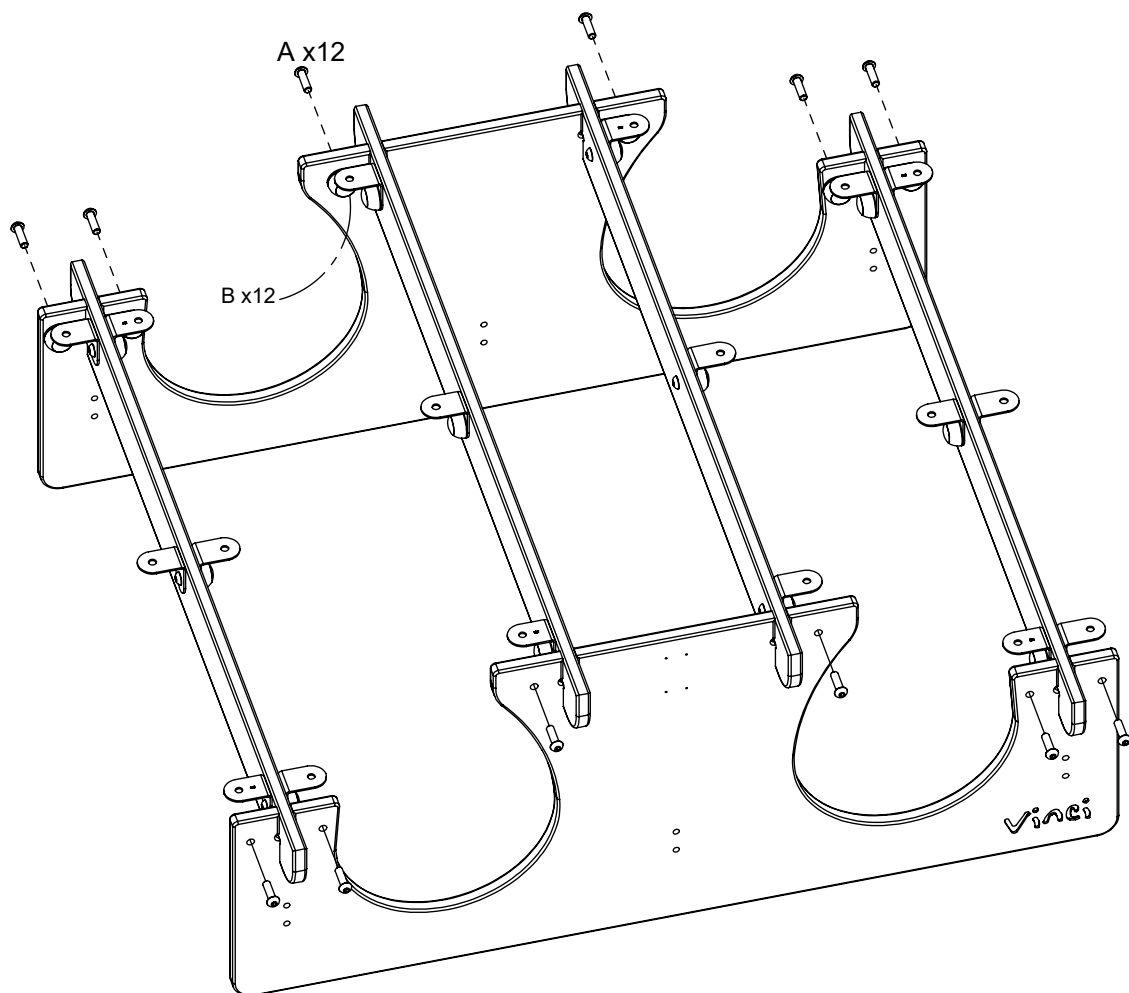

[cm]

vinci
play