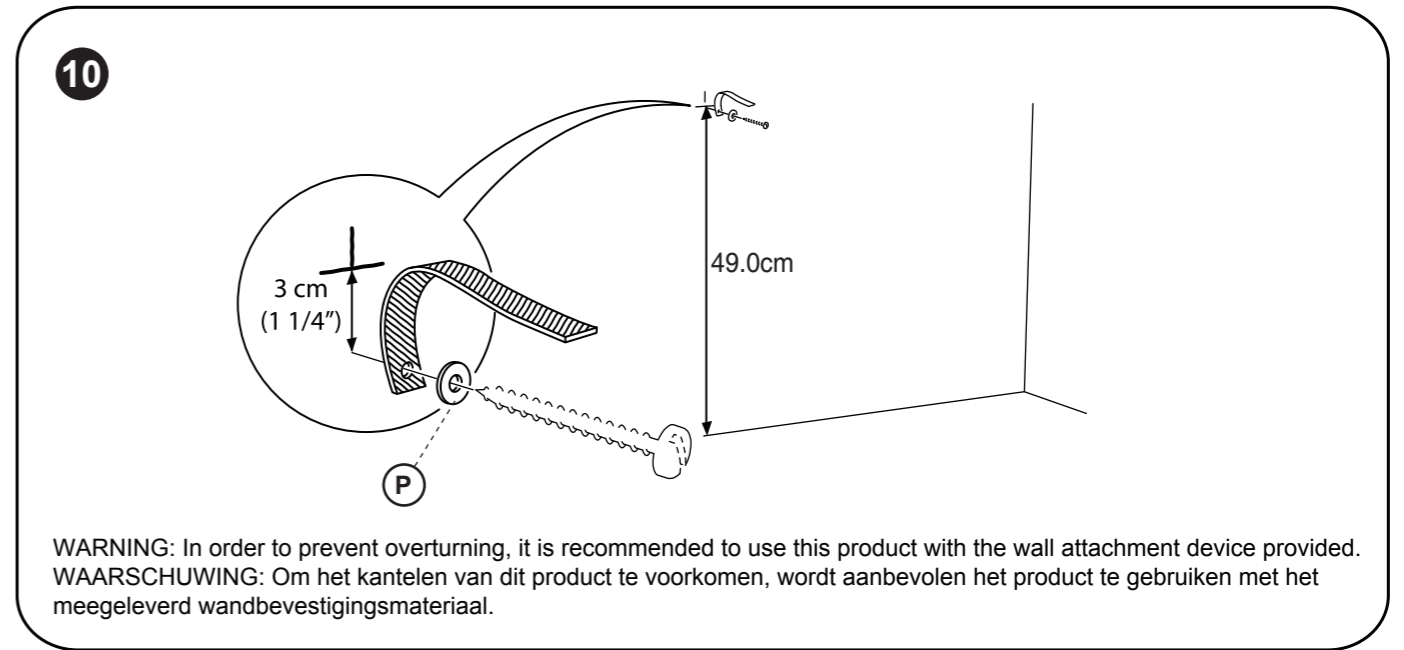

667198V01 020922