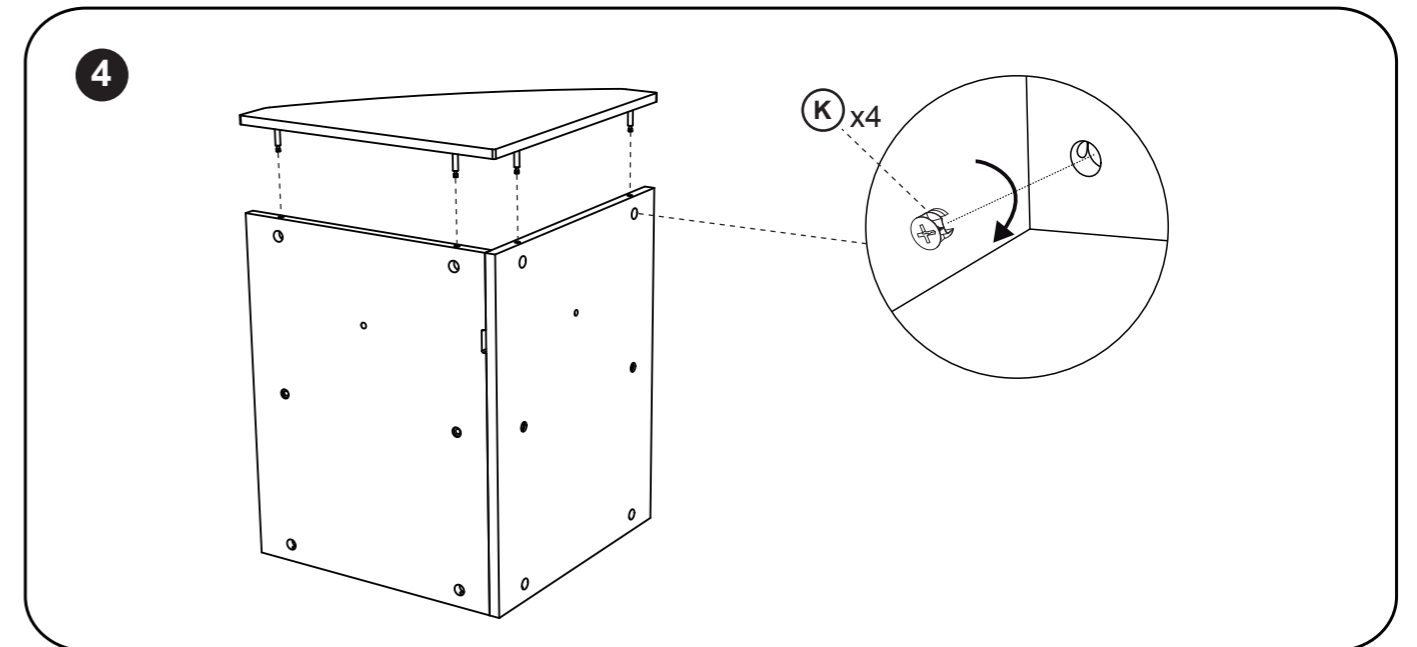

Storing closet

900000358

leeftijd **3+**
age **3+**

Let op: bestudeer deze bouwhandleiding zorgvuldig vóór montage. Montage alleen door volwassenen. SVP deze informatie bewaren ter referentie.
NOTE: Please read instructions before starting to assemble. Adult assembly required. Please retain this information for reference.

警告：产品需要成人组装

A X1	B X1	C X1	D X1	E X1	F X4
G X2	H X1	I X6	J X8	K X8	L M6*42mm X4
M M6*25mm X3	N M4*8mm X6	O X2	P X1	Q M6*20mm X1	R X1
S X3	T M4*15mm X3				

1

667198V01 020922

Als u het product wilt gebruiken met de houten poten, ga verder met de werkwijze die aangegeven staat bij de M. Als u het product wilt gebruiken met de plastic dopjes (dus zonder de houten poten), ga dan verder met de werkwijze aangegeven bij T.
If you would like to use the item with the wooden feet, proceed with the procedure stated at M. If you would like to use the item with the plastic caps, proceed with the procedure stated at T.