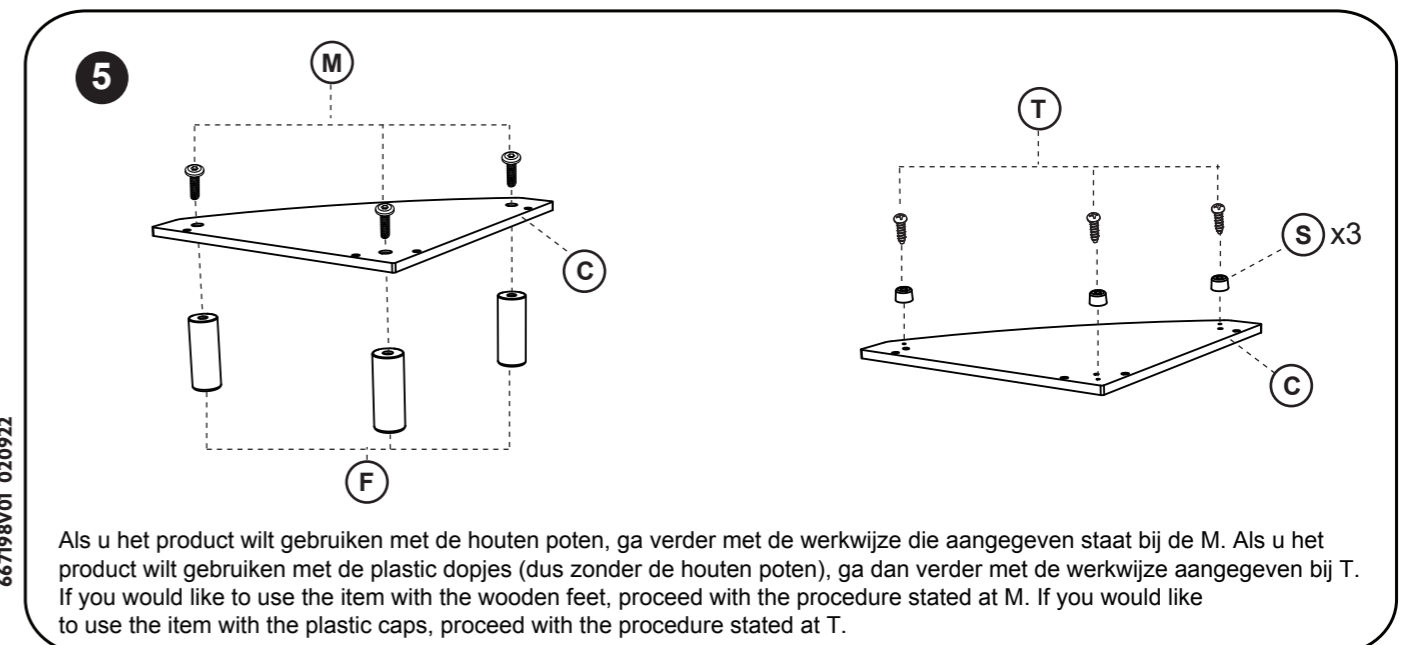

667198V01 020922

Als u het product wilt gebruiken met de houten poten, ga verder met de werkwijze die aangegeven staat bij de M. Als u het product wilt gebruiken met de plastic dopjes (dus zonder de houten poten), ga dan verder met de werkwijze aangegeven bij T.
If you would like to use the item with the wooden feet, proceed with the procedure stated at M. If you would like to use the item with the plastic caps, proceed with the procedure stated at T.

2