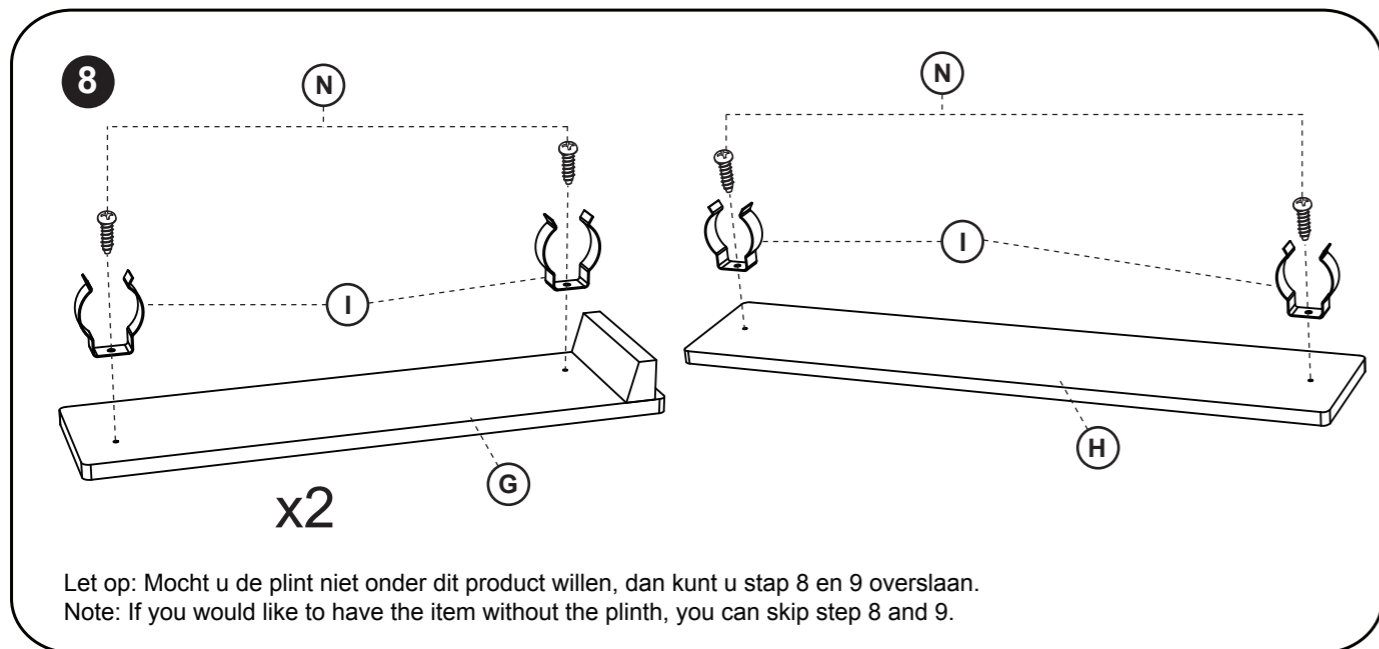

667198V01 020922