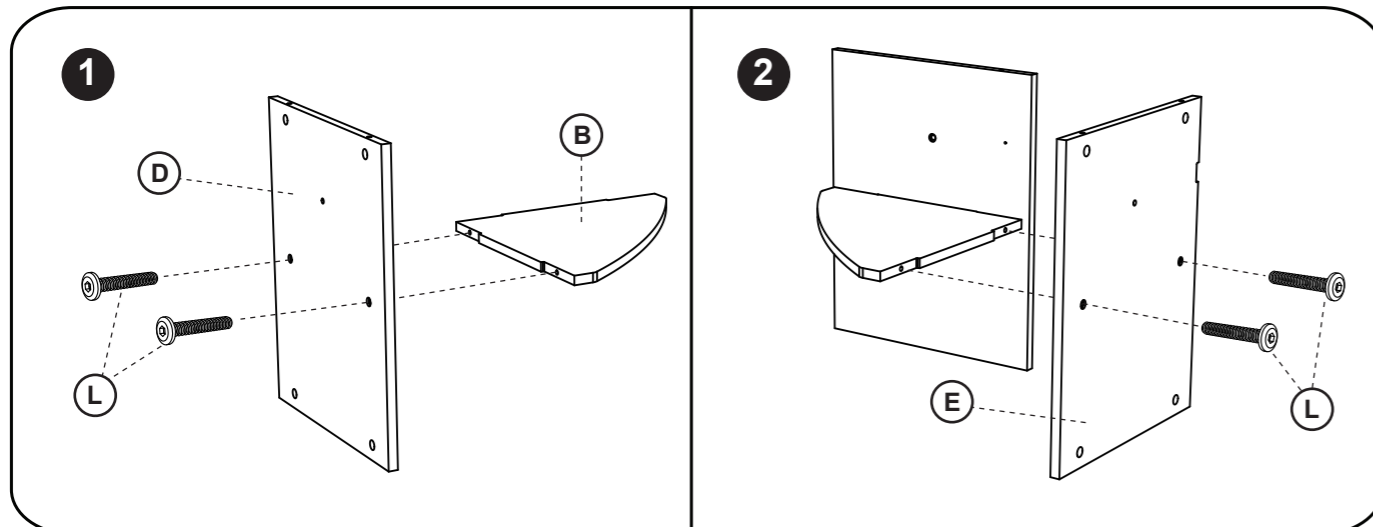

Storing closet

900000358

leeftijd **3+**
age **3+**

Let op: bestudeer deze bouwhandleiding zorgvuldig vóór montage. Montage alleen door volwassenen. SVP deze informatie bewaren ter referentie.
NOTE: Please read instructions before starting to assemble. Adult assembly required. Please retain this information for reference.

警告：产品需要成人组装

A X1	B X1	C X1	D X1	E X1	F X4
G X2	H X1	I X6	J X8	K X8	L M6*42mm X4
M M6*25mm X3	N M4*8mm X6	O X2	P X1	Q M6*20mm X1	R X1
S X3	T M4*15mm X3				

1

667198V01 020922

Als u het product wilt gebruiken met de houten poten, ga verder met de werkwijze die aangegeven staat bij de M. Als u het product wilt gebruiken met de plastic dopjes (dus zonder de houten poten), ga dan verder met de werkwijze aangegeven bij T.
If you would like to use the item with the wooden feet, proceed with the procedure stated at M. If you would like to use the item with the plastic caps, proceed with the procedure stated at T.