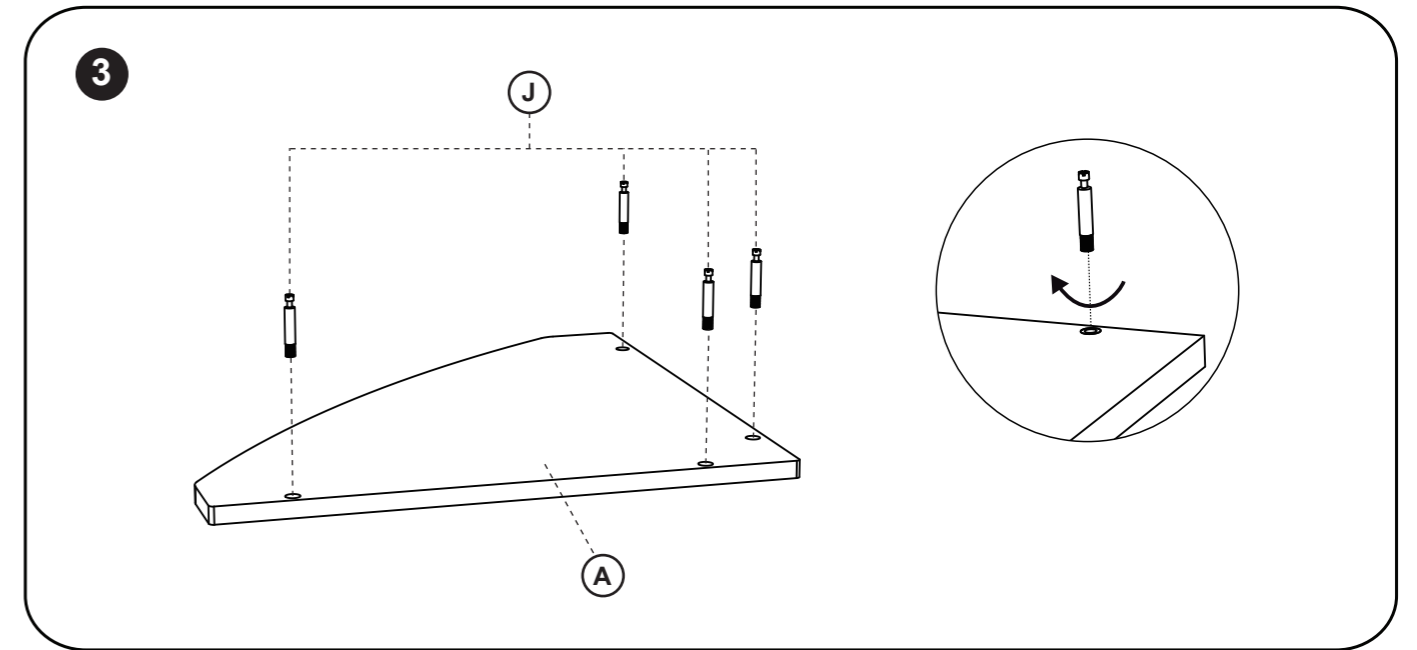

Storing closet

900000358

leeftijd **3+**
age **3+**

Let op: bestudeer deze bouwhandleiding zorgvuldig vóór montage. Montage alleen door volwassenen. SVP deze informatie bewaren ter referentie.
NOTE: Please read instructions before starting to assemble. Adult assembly required. Please retain this information for reference.

警告：产品需要成人组装

A X1	B X1	C X1	D X1	E X1	F X4
G X2	H X1	I X6	J X8	K X8	L M6*42mm X4
M M6*25mm X3	N M4*8mm X6	O X2	P X1	Q M6*20mm X1	R X1
S X3	T M4*15mm X3				

1

667198V01 020922

Als u het product wilt gebruiken met de houten poten, ga verder met de werkwijze die aangegeven staat bij de M. Als u het product wilt gebruiken met de plastic dopjes (dus zonder de houten poten), ga dan verder met de werkwijze aangegeven bij T.
If you would like to use the item with the wooden feet, proceed with the procedure stated at M. If you would like to use the item with the plastic caps, proceed with the procedure stated at T.