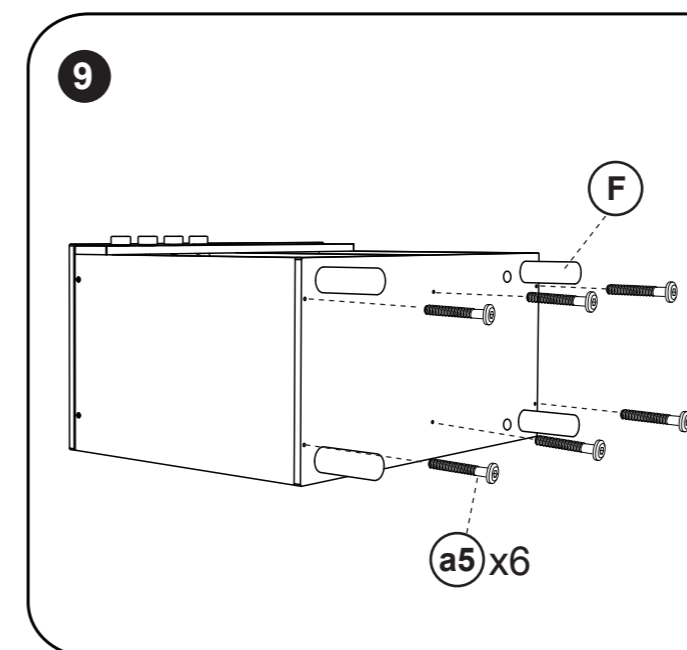

667198V01 020922