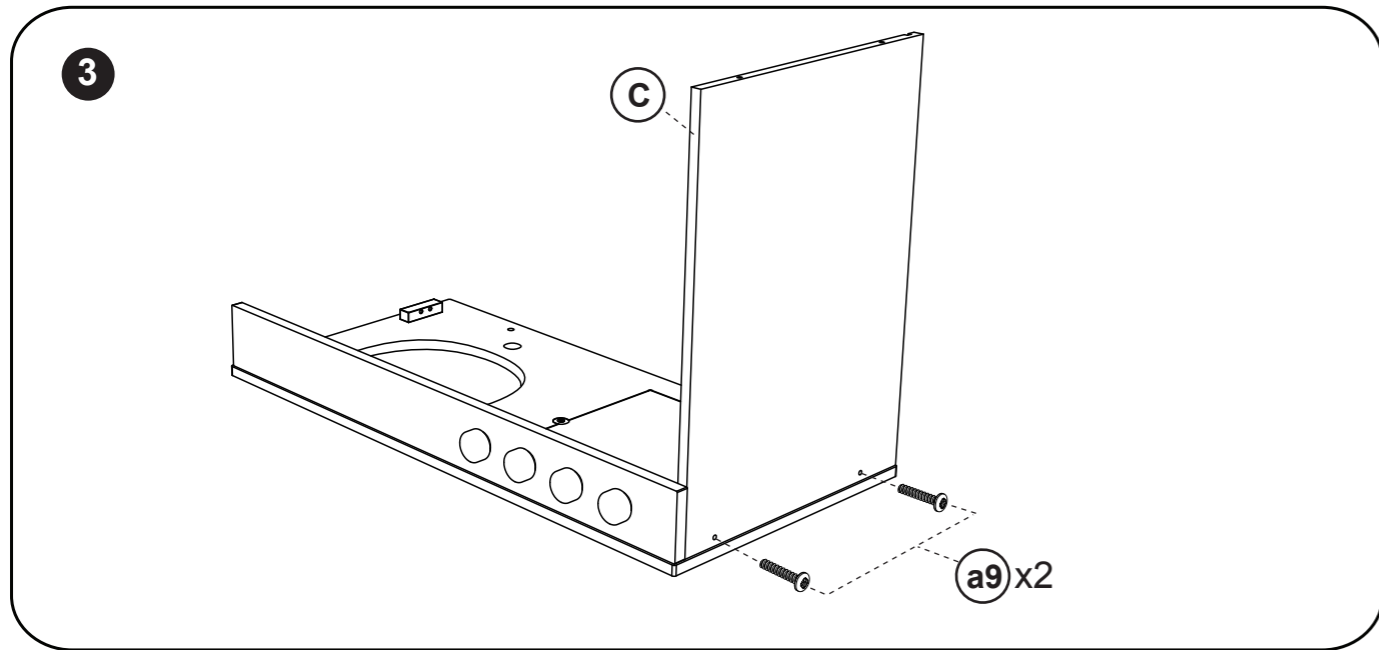

667198V01 020922