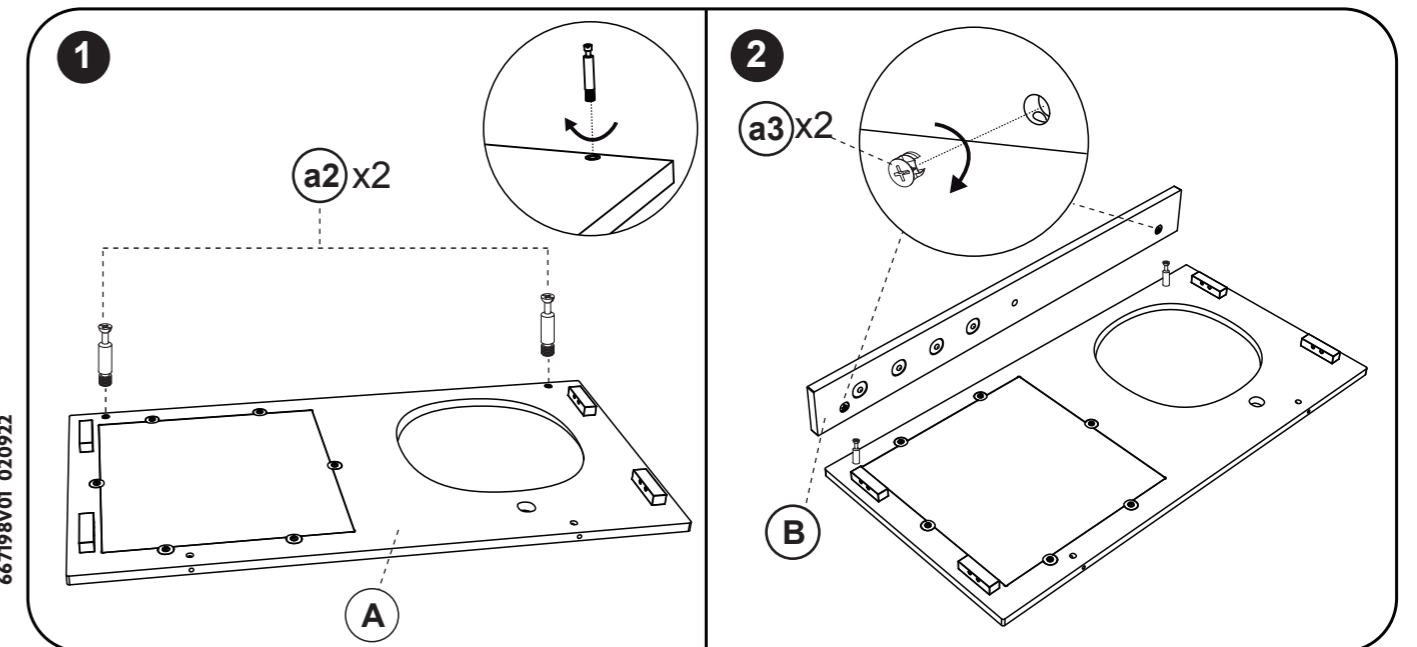

Storing closet

900000347

leeftijd **3+**
age **3+**

Let op: bestudeer deze bouwhandleiding zorgvuldig vóór montage. Montage alleen door volwassenen.SVP deze informatie bewaren ter referentie.
NOTE: Please read instructions before starting to assemble. Adult assembly required. Please retain this information for reference.

警告：产品需要成人组装

667198V01 020922