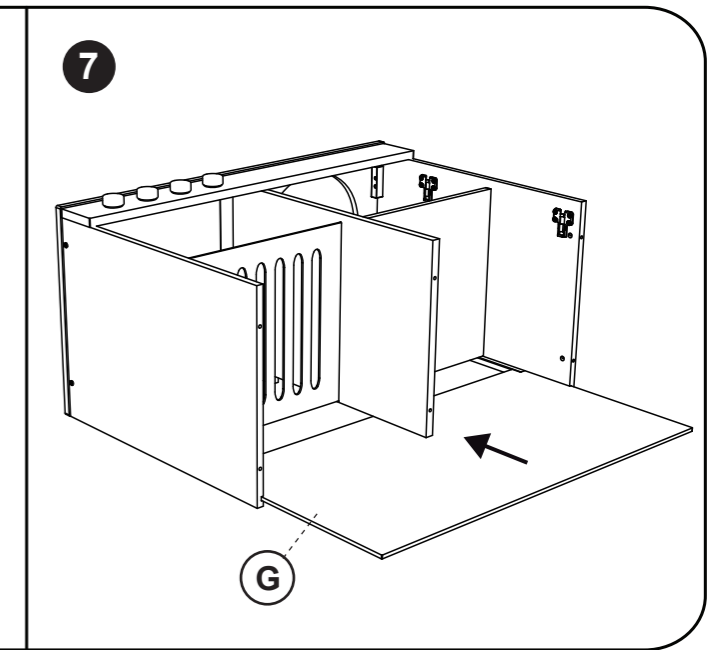

667198V01 020922