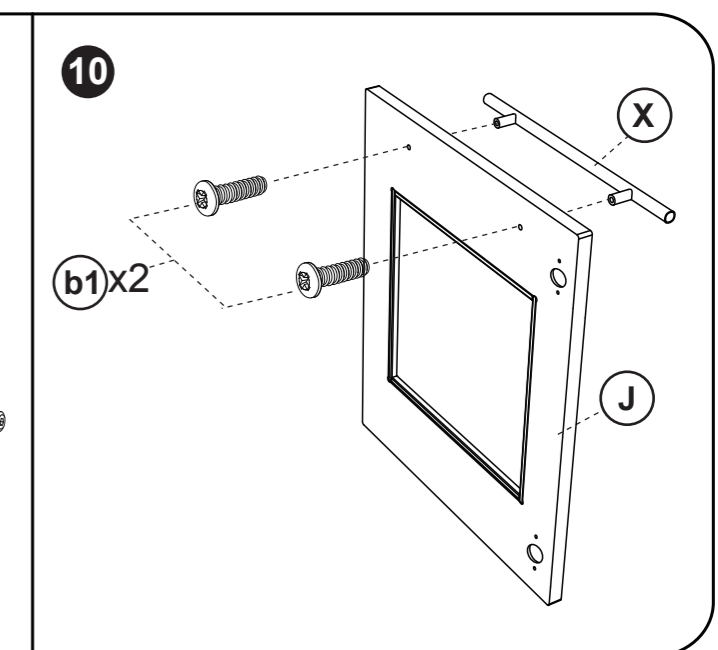

667198V01 020922