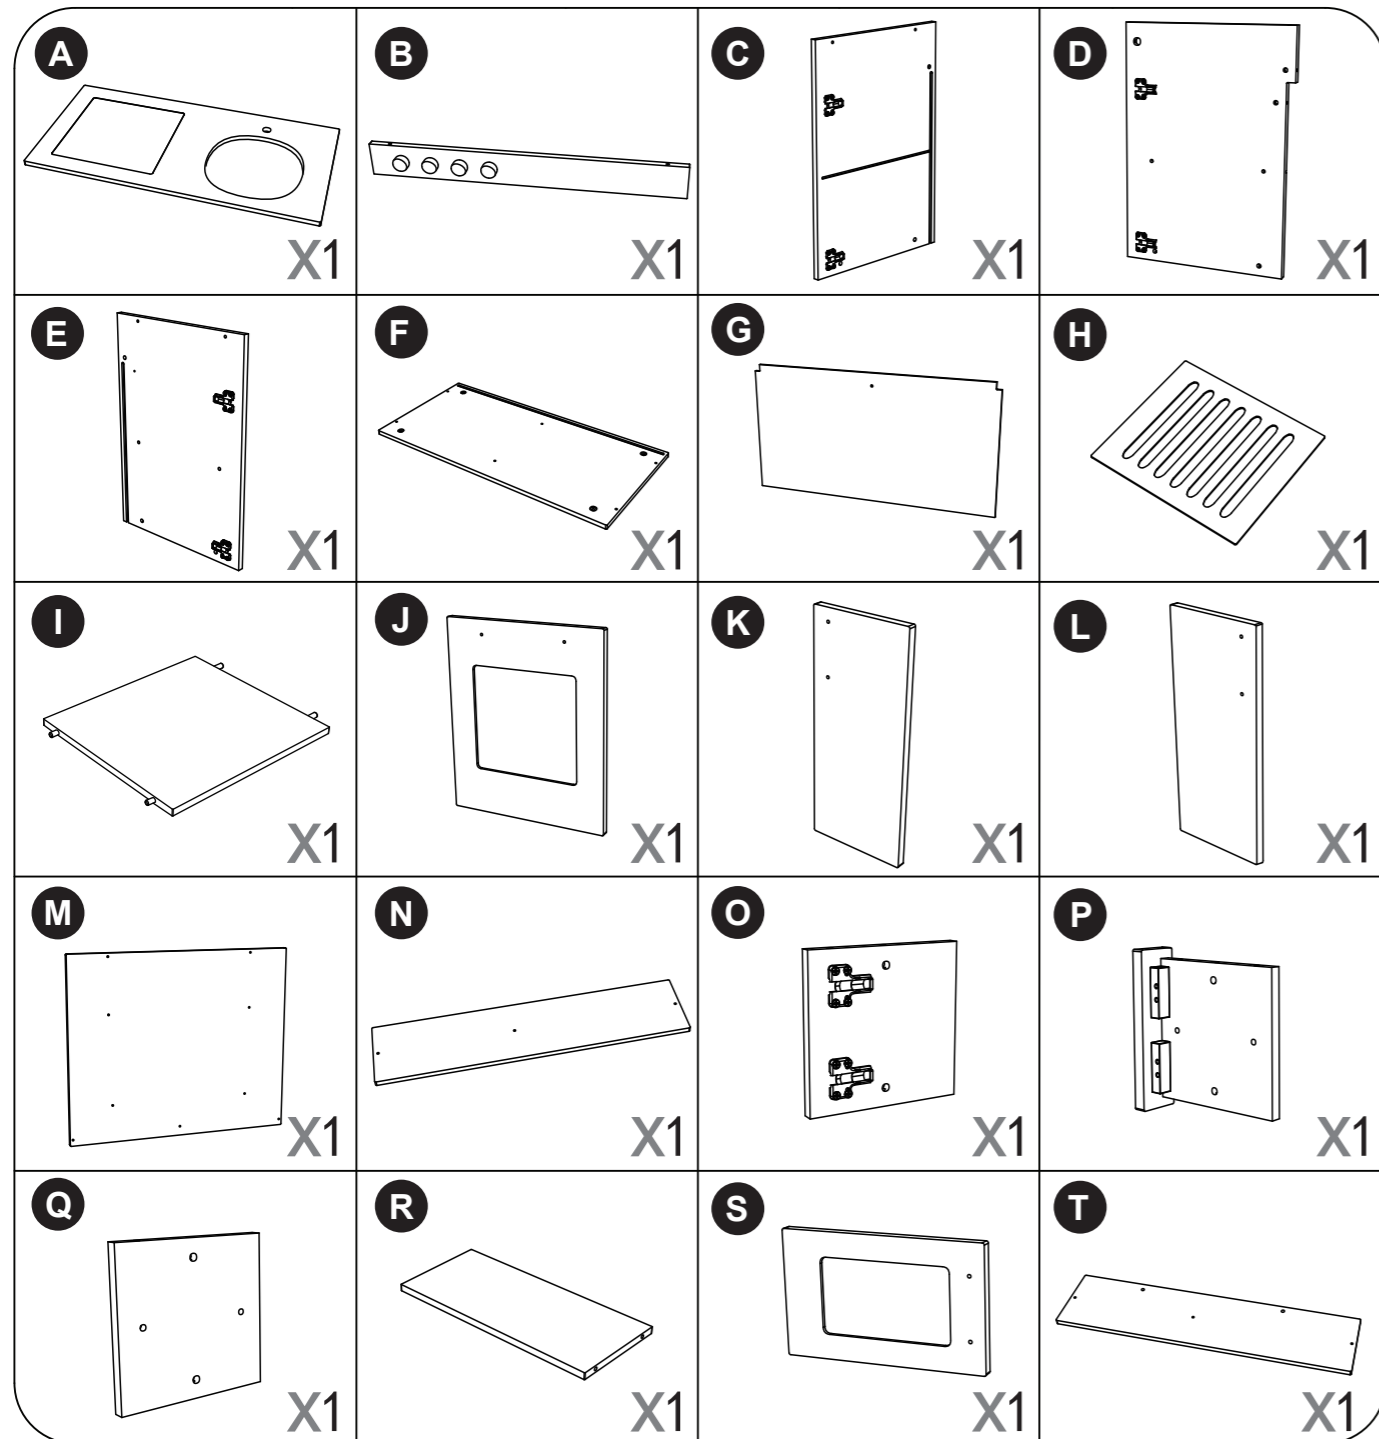

Storing closet

900000347

leeftijd **3+**
age **3+**

Let op: bestudeer deze bouwhandleiding zorgvuldig vóór montage. Montage alleen door volwassenen.SVP deze informatie bewaren ter referentie.
NOTE: Please read instructions before starting to assemble. Adult assembly required. Please retain this information for reference.

警告：产品需要成人组装

667198V01 020922