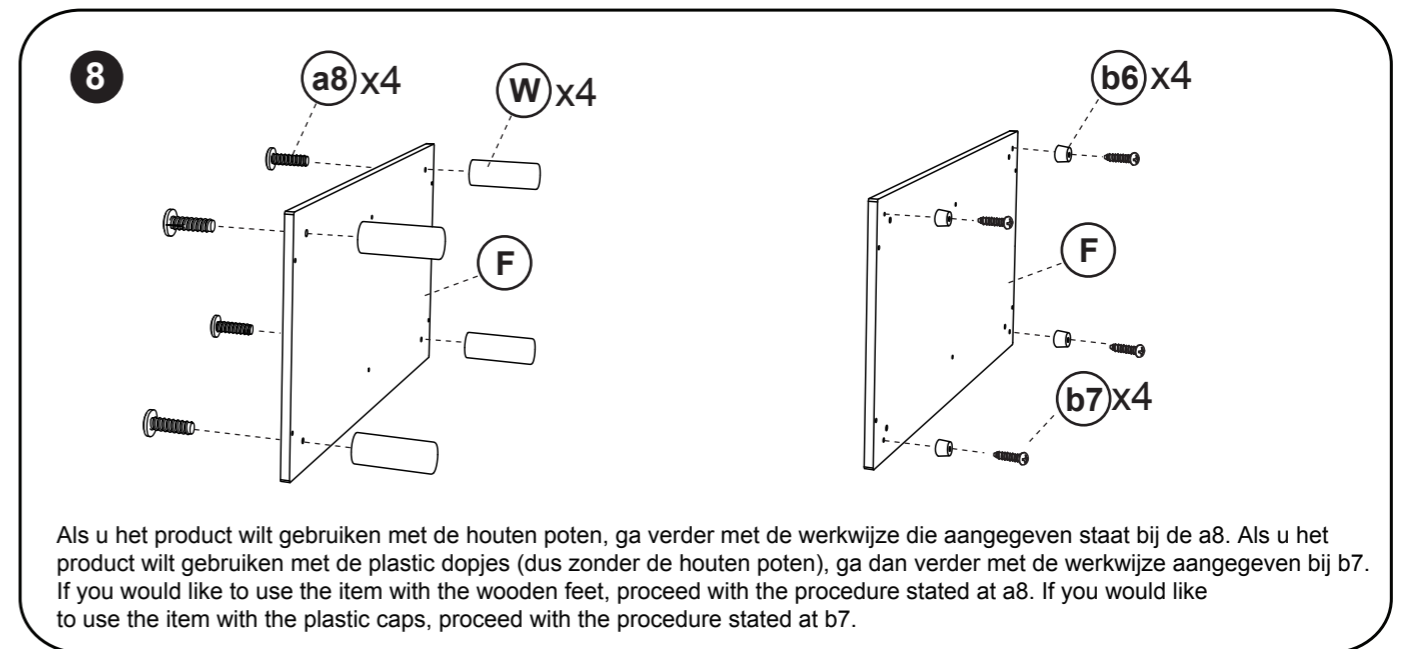

667198V01 020922