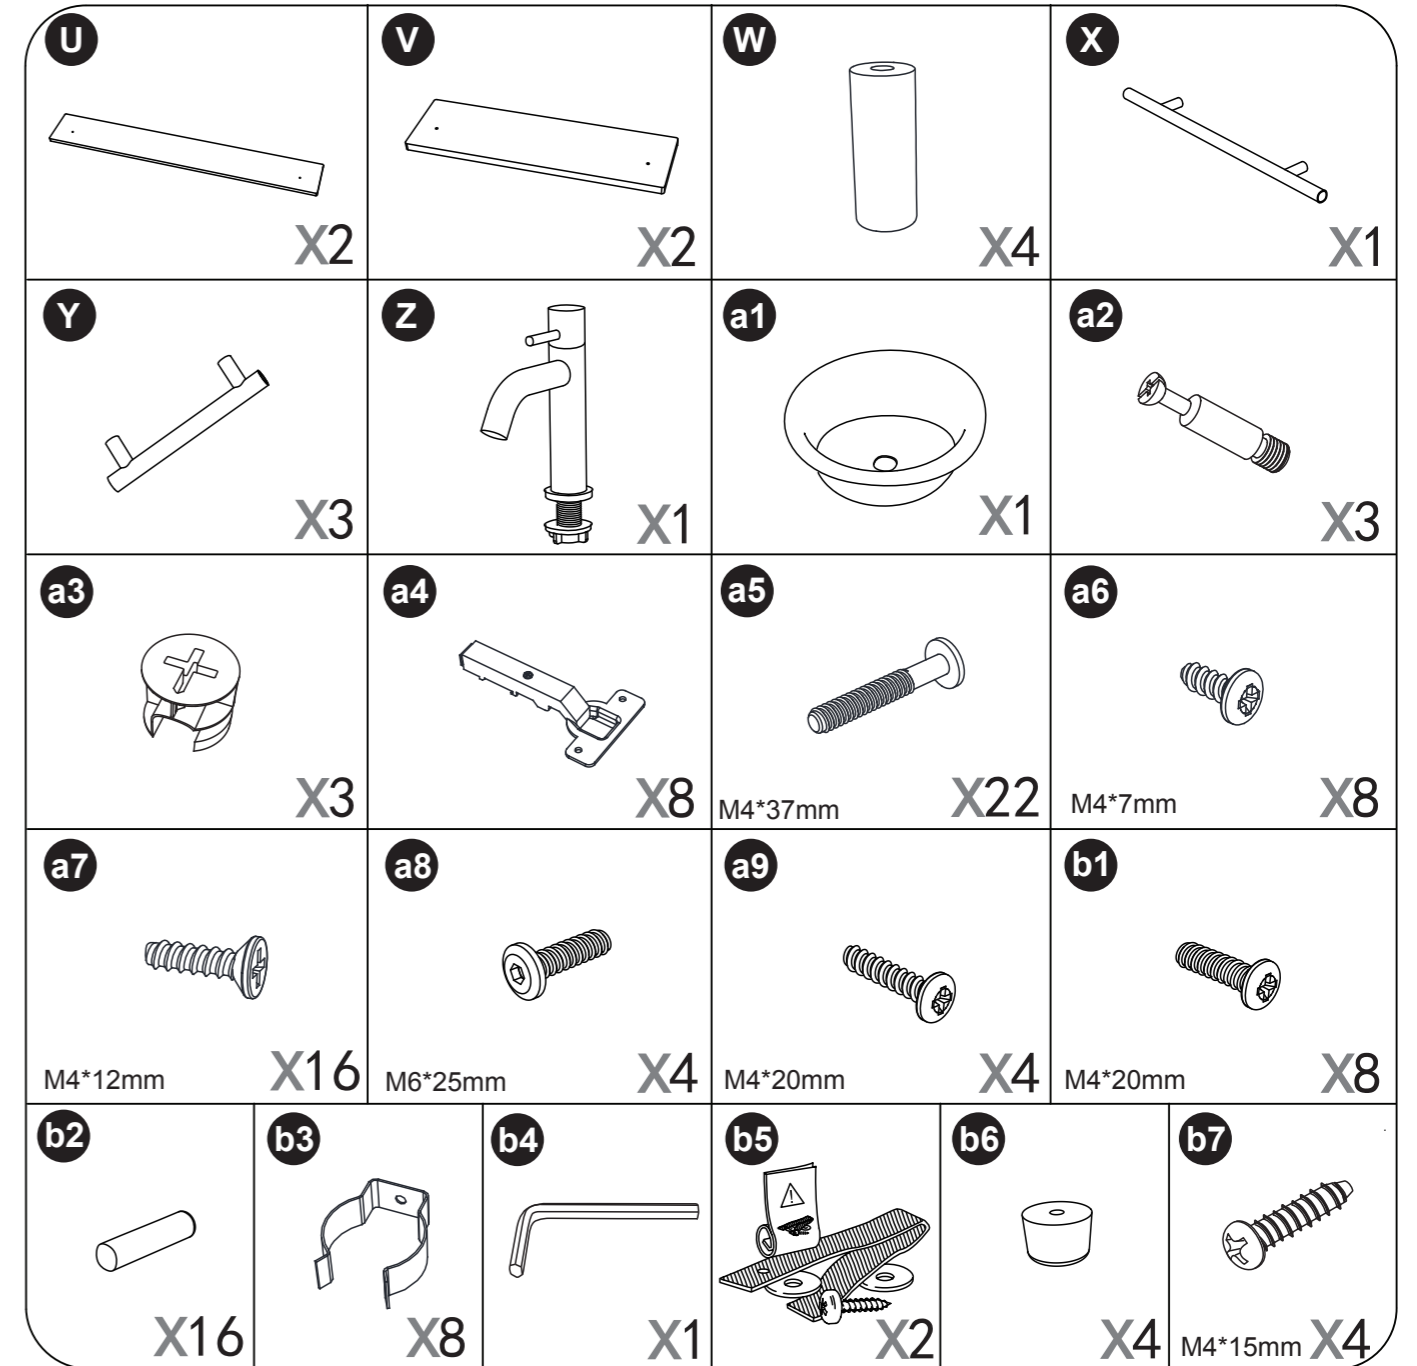

Storing closet

900000347

leeftijd **3+**
age **3+**

Let op: bestudeer deze bouwhandleiding zorgvuldig vóór montage. Montage alleen door volwassenen.SVP deze informatie bewaren ter referentie.
NOTE: Please read instructions before starting to assemble. Adult assembly required. Please retain this information for reference.

警告：产品需要成人组装

667198V01 020922