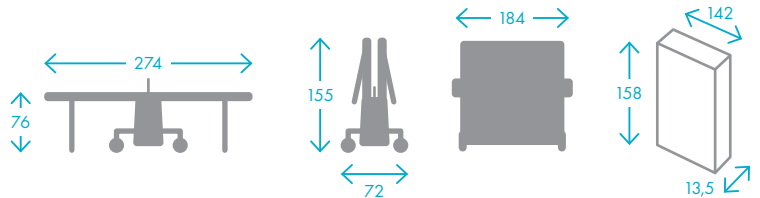

KETTLER K5 INDOOR

NEU
ENTWICKELTES
PREMIUM
PRODUKT

- ✓ Robuster und extrem massiver 50 mm Rahmen. Das Gestell ist fest verschweisst und nicht verschraubt.
- ✓ 6-fach direktlackierte, 19 mm dicke Holzplatte mit kratzfester Overlay-Schicht.
- ✓ Hochwertige Materialien zur Verhinderung von Dellen, Rissen und Verformungen der Platte.
- ✓ Die pulverbeschichteten Vierkantröhre mit rostresistenter Lackierung sorgen für Stabilität und Halt.
- ✓ Sehr hohe Beständigkeit, Schlagfestigkeit und Unempfindlichkeit gegen Chemikalien oder Hitze.
- ✓ Die verstellbaren Füße ermöglichen ein Anpassen an bei Bodenunebenheiten bis zu 30 mm.
- ✓ Perfekt geeignet für anspruchsvolle Freizeit- und Profispieler.
- ✓ Unter strengsten Qualitätskontrollen und nach DIN-Norm in Deutschland hergestellt. Sie werden den Qualitätsunterschied spüren.

Spielqualität

Tischplatte

Sicherheit

Stabilität

Ausstattung

INTERNATIONALE
TURNIERMASSE
(Angaben in cm)

Bestens geeignet für
Tischtennis-Spass in den
eigenen 4 Wänden.