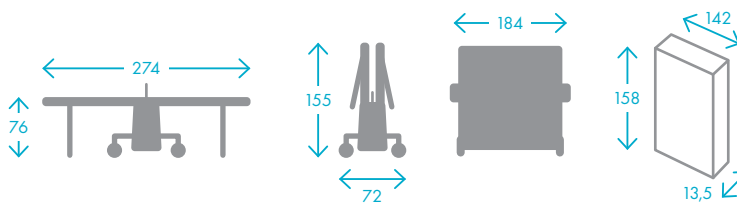

KETTLER K5 OUTDOOR

NEU
ENTWICKELTES
PREMIUM
PRODUKT

- ✓ Robuster und extrem massiver 50 mm Rahmen. Pulverbeschichtete Vierkantrohre mit rostresistenter Lackierung sorgen für Stabilität und Halt
- ✓ 5 mm dicke, 25-fach beschichtete Melaminharzplatte, resistent gegen Feuchtigkeit.
- ✓ Sehr hohe Beständigkeit, Schlagfestigkeit und Unempfindlichkeit gegen Chemikalien oder Hitze.
- ✓ Hochwertige Materialien zur Verhinderung von Dellen, Rissen und Verformungen der Platte.
- ✓ Verstellbare Füße ermöglichen ein Anpassen an Bodenunebenheiten. Die Höhen der Tischtennisbeine können bis zu 30 mm angepasst werden.
- ✓ Perfekt geeignet für Hobby- und Freizeitspieler, für Spielspass mit Freunden und der ganzen Familie.
- ✓ Unter strengsten Qualitätskontrollen und nach DIN-Norm in Deutschland hergestellt. Sie werden den Qualitätsunterschied spüren.

Spielqualität

Tischplatte

Sicherheit

Stabilität

Ausstattung

INTERNATIONALE
TURNIERMASSE
(Angaben in cm)

Wetterfest, robust, langlebig

5 mm

5 mm
Platte

50 mm

50 mm
Rahmen

59,5
kg

59,5 kg
Gewicht

Masse
Turnierstandard

Für Familien
geeignet

Qualität Made
in Germany