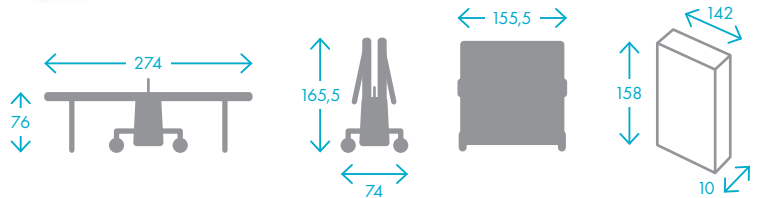

KETTLER K1 INDOOR

BESTES
PREIS-LEISTUNGS-
VERHÄLTNIS
INDOOR

- ✓ Stabiler, rüttelfester 36 mm Rahmen, pulverbeschichtet.
- ✓ 16 mm Holzplatte, 5-fach direktlackiert, für eine durchgehend ebene Spielfläche.
- ✓ Hochwertige Materialien zur Verhinderung von Dellen, Rissen und Verformungen der Platte.
- ✓ Netzgarnitur mit Ball- und Schlägerhalterung.
- ✓ Vier schwenkbare Doppelräder.
- ✓ Drehgriff-System mit Einrastmechanismus beim Zusammenklappen des Tisches in Abstellposition.
- ✓ Perfekt geeignet für Hobby- und Freizeitspieler, für Spielspass mit Freunden und der ganzen Familie.
- ✓ Unter strengsten Qualitätskontrollen und nach DIN-Norm in Deutschland hergestellt. Sie werden den Qualitätsunterschied spüren.

Spielqualität

Tischplatte

Sicherheit

Stabilität

Ausstattung

INTERNATIONALE
TURNIERMASSE
(Angaben in cm)

Bestens geeignet für
Tischtennis-Spass in den
eigenen 4 Wänden.