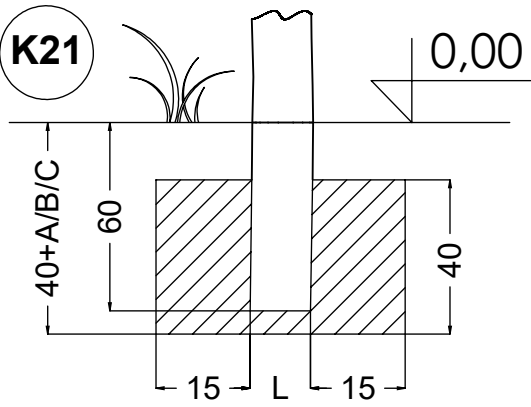

16x M10x120 (K3)

NOT INCLUDED