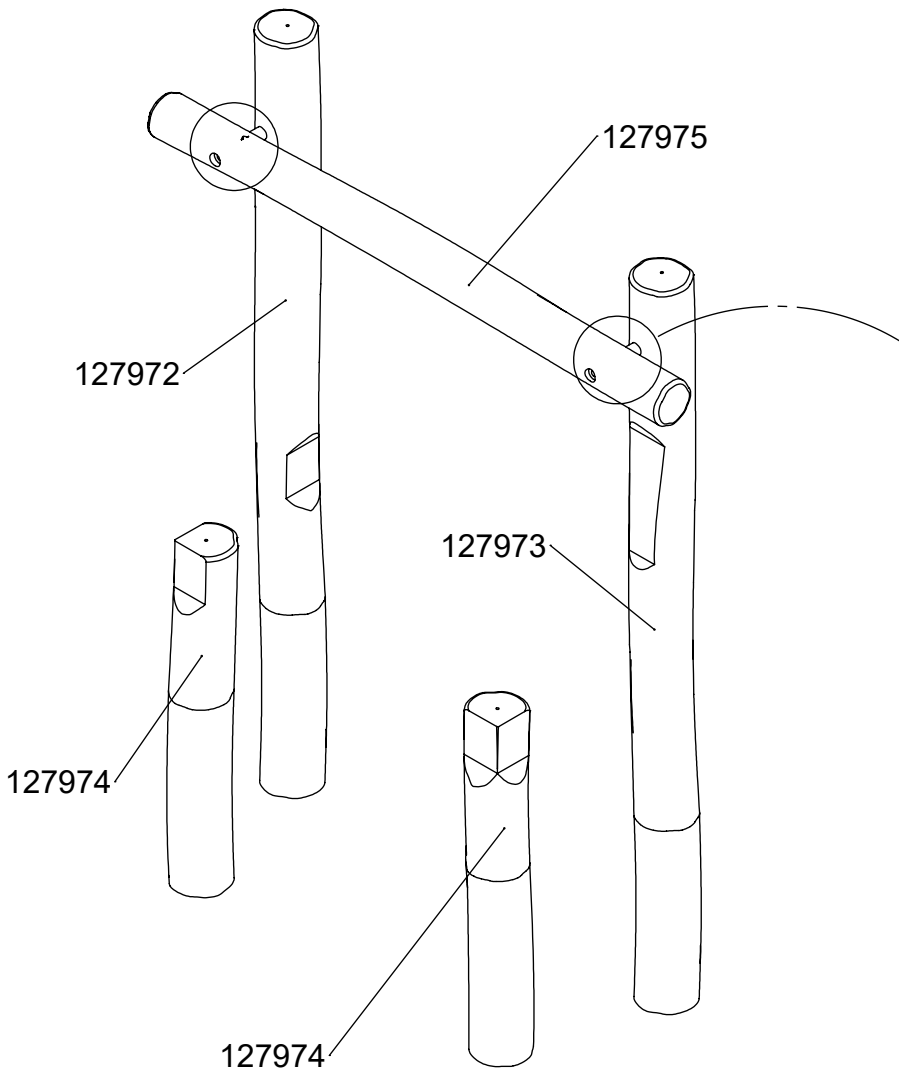

Technisches Produktblatt

**ROBINIA RB1330**

1+

3 kinder

16,6 m<sup>2</sup>

**Spezifikation des Materials**

- Konstruktion aus Robinie - sehr haltbares Akazienholz mit einem Durchmesser von ~ 18 cm ohne scharfe Kanten, witterungsbeständig,
- Bunte Elemente aus witterungsbeständiger HPL-Platte,
- Bewegliche Elemente aus witterungsbeständiger HPL-Platte, witterungsbeständig,
- Zeichentisch aus witterungsbeständiger HPL-Platte,
- Elemente aus sicherem, zertifiziertem Gummi mit Textilverstärkung,
- Stahlseile aus Polypropylengeflecht, verbunden mit langlebigen Kunststoffelementen, Edelstahl oder Aluminium,
- Kalibrierte Ketten aus rostfreiem Stahl, die ein Einklemmen der Finger verhindern,
- Schrauben mit Kunststoffkappen und/oder Schrauben aus rostfreiem Stahl,

## 1.

Ø5,5mm

8x120sxt

[cm]

vinci  
play

[cm]

vinci  
play

128352

128353

4x 8x60sxt

25mm

Ø5,5

128352

8x 8x60sxt

5mm

Ø20

30mm

Ø5,5

0

128352

vinci  
play

[cm]

1x 12e158

[cm]