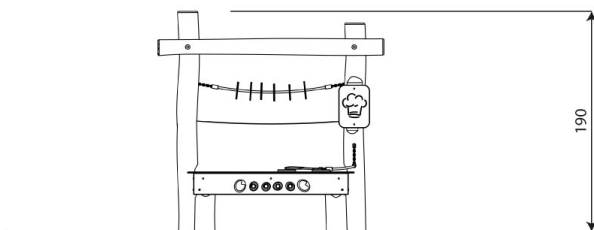

5

Anzahl der interaktiven Elemente

Technisches Produktblatt

ROBINIA RB1330

Produktdaten

Länge	195 cm
Breite	75 cm
Gesamthöhe	190 cm
Altersgruppe	1+ Jahre
Anzahl der Benutzer	3 Kinder
Sicherheitsbereich	16,6 m²
Höhe des freien Falls	< 60 cm
Entsprechend der Norm EN	1176-1:2017+A1:2023
Gewicht des schwersten Teils	58 kg
Abmessungen des größten Teils	255x18x18 cm
Verfügbarkeit von Ersatzteilen	Ja
Installationszeit	2 h

Die Daten können ohne vorherige Ankündigung geändert werden.

Zusätzliche Informationen

- Inklusives Geräte für öffentliche Spielplätze geeignet
- die Geräte verfügen über ein von einer akkreditierten Stelle ausgestelltes Zertifikat oder eine Konformitätserklärung;
- keine scharfen Kanten oder Öffnungen, die die Gefahr des Einklemmens des Kopfes, der Finger oder anderer Körperteile mit sich bringen könnten;
- Verankerung auf ebener Fläche, 80/70/60 cm tief;
- Die Darstellung dient nur als Referenz, das tatsächliche Aussehen des Geräts und seine Farbe können abweichen;

Garantie

30

30 Jahre Garantie - Beständigkeit von Bauelementen aus Stahl und rostfreiem Stahl

15

15 Jahre Garantie - Beständigkeit von Stahl und Edelstahlkonstruktionen; Dauerhaftigkeit von Strukturelementen aus Robinienholz

10

10 Jahre Garantie - Strukturfestigkeit von HDPE, 100% recyceltem HDPE und HPElementen; Strukturelemente aus 100% recyceltem Material (Verbundwerkstoff)

5

5 Jahre Garantie - Korrosionsbeständigkeit von Edelstahl und feuerverzinkten und pulverbeschichteten Stahlelementen, Beständigkeit gegen Borkenkäfer und Fäulnis von Holzbauteilen

Detaillierte Informationen in der Garantiekarte