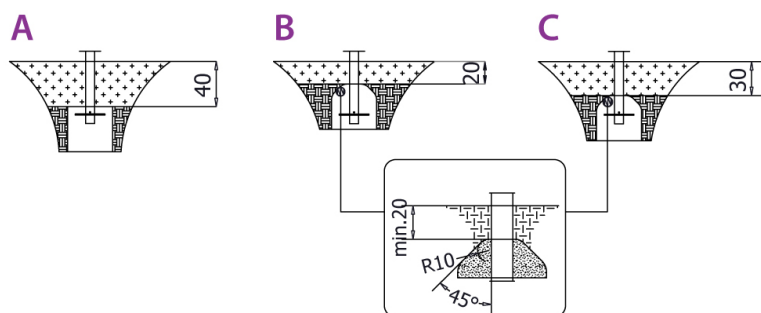

Detaillierte Informationen in der Garantiekarte

**Größe der sicheren Oberfläche  
entsprechend der freien Fallhöhe:**

HIC <60 16,6 m<sup>2</sup>

Die Daten können ohne vorherige Ankündigung geändert werden.