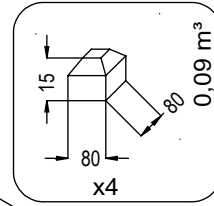

16x M10x120 (K3)

NOT INCLUDED