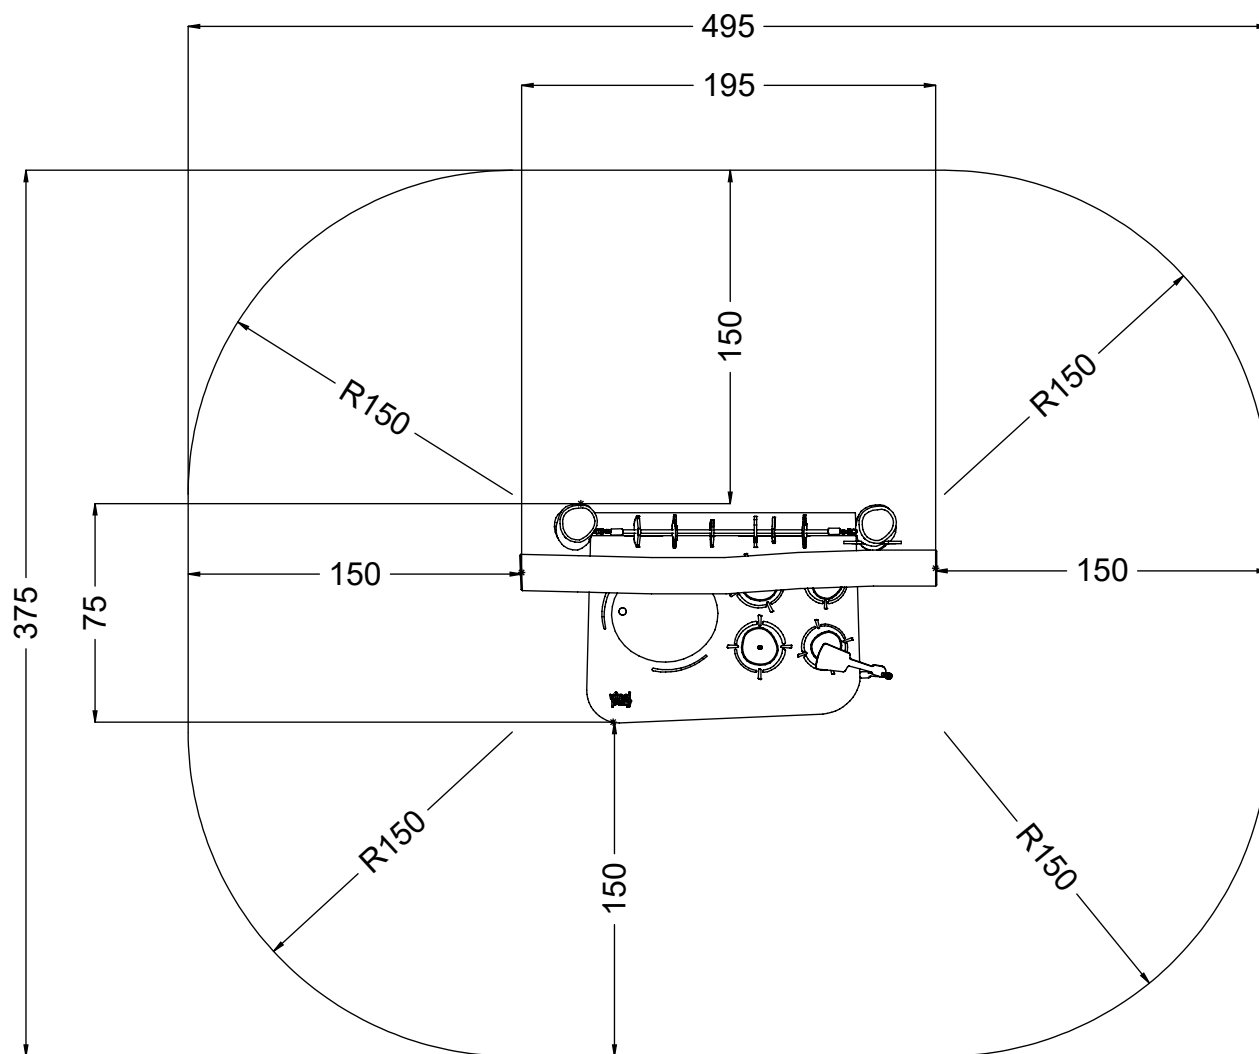

[cm]

vinci
play