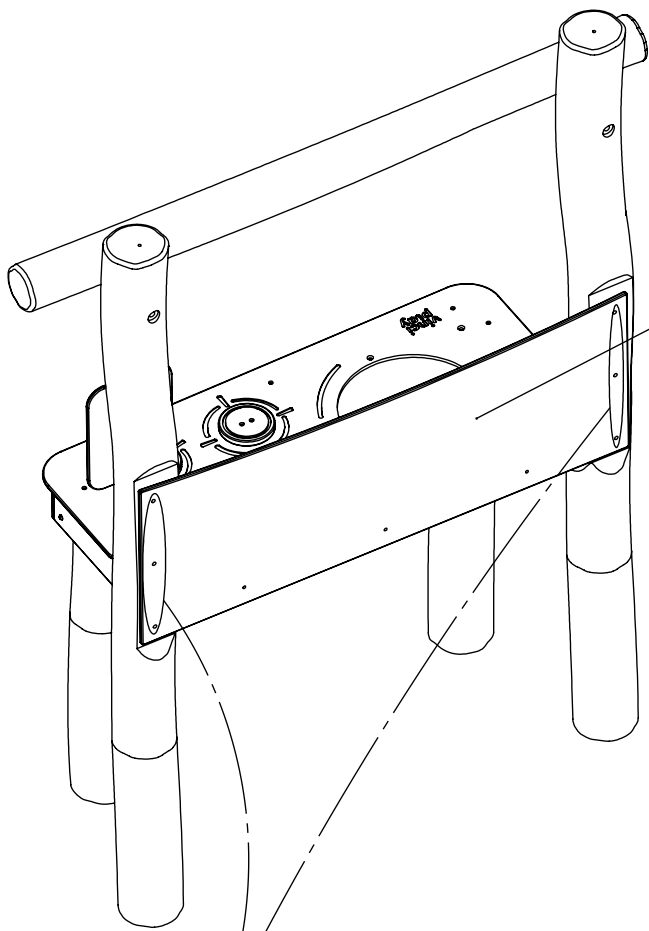

121231

6x 8x50sxi

45

Ø5,5

1x 12e157

[cm]

vinci
play