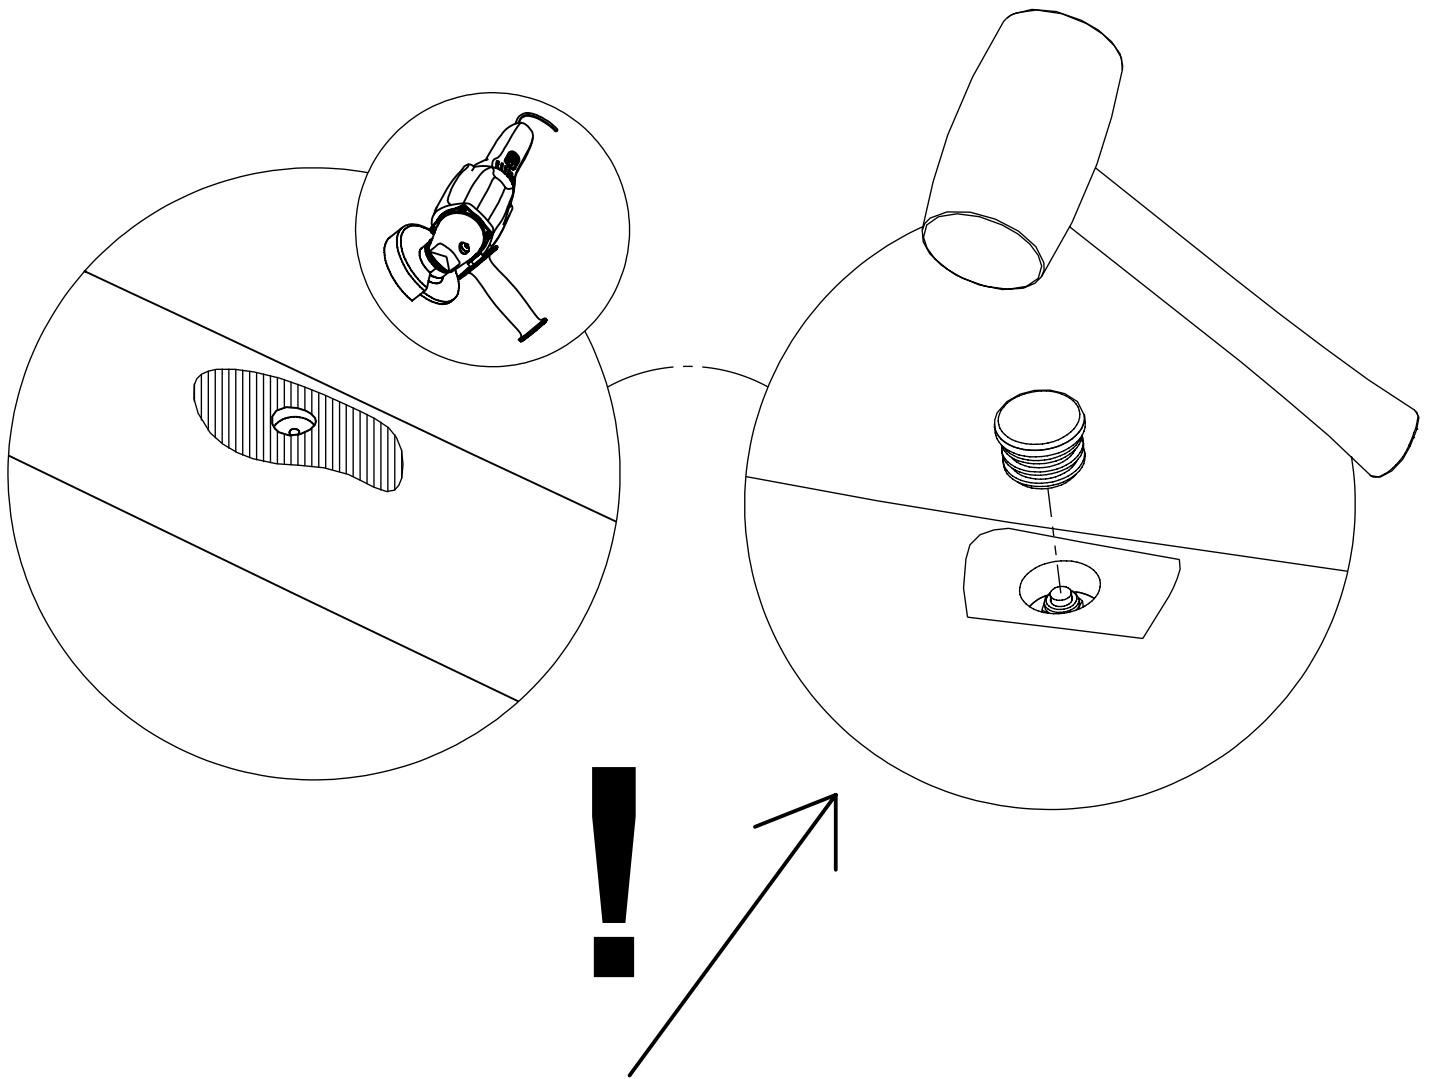

[cm]

vinci
play