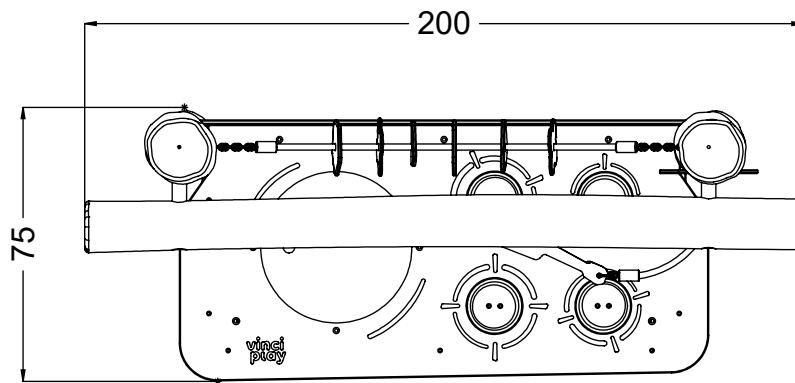

[cm]

vinci
play