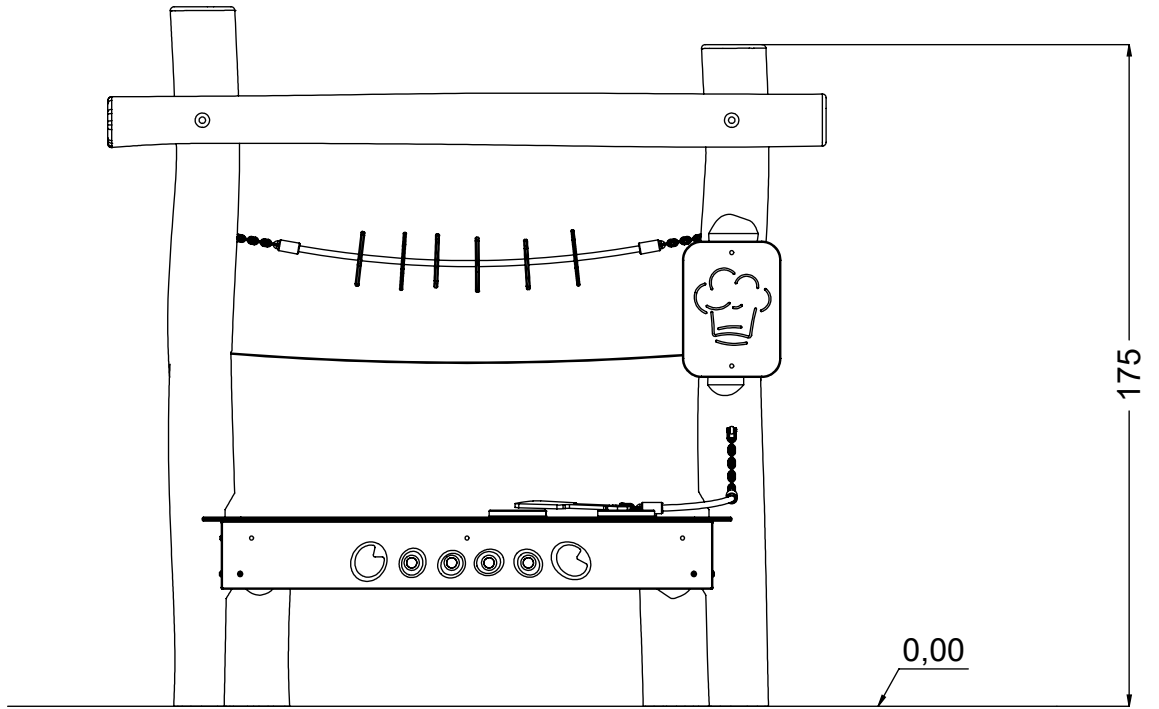

[cm]

vinci
play