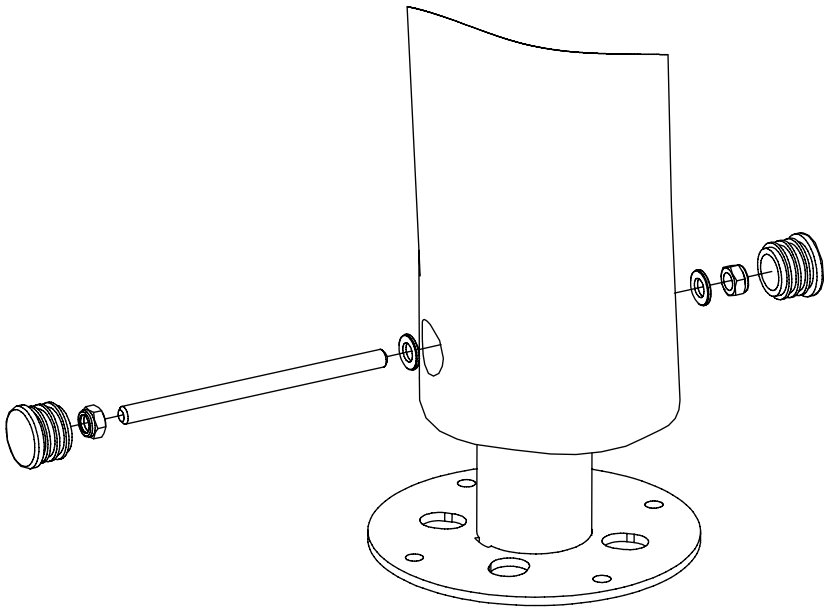

K3

[cm]

12e109

vinci play