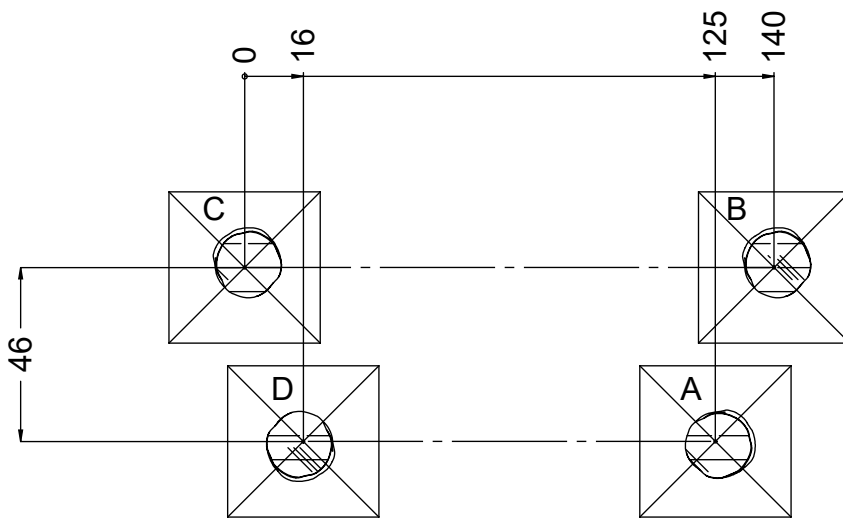

[cm]

vinci
play