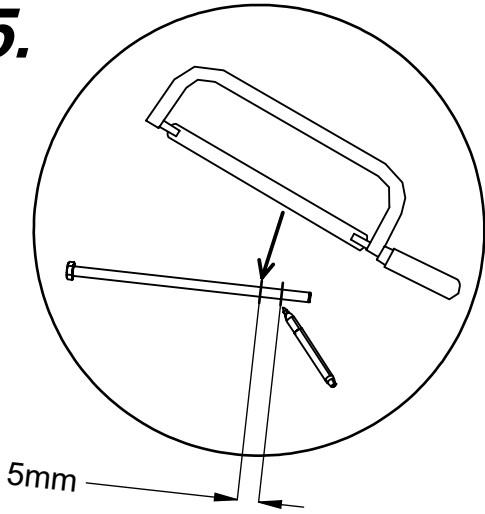

1.

2.

3.

4.

5.

6.

[cm]

vinci play