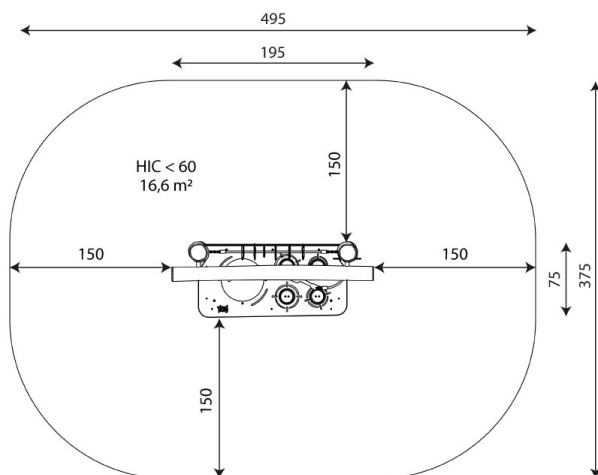

5

Anzahl der interaktiven Elemente

Technisches Produktblatt

ROBINIA RB1330

Produktdaten

Länge	195 cm
Breite	75 cm
Gesamthöhe	190 cm
Altersgruppe	1+ Jahre
Anzahl der Benutzer	3 Kinder
Sicherheitsbereich	16,6 m²
Höhe des freien Falls	< 60 cm
Entsprechend der Norm EN	1176-1:2017+A1:2023
Gewicht des schwersten Teils	58 kg
Abmessungen des größten Teils	255x18x18 cm
Verfügbarkeit von Ersatzteilen	Ja
Installationszeit	2 h

Die Daten können ohne vorherige Ankündigung geändert werden.

Zusätzliche Informationen

- Inklusives Geräte für öffentliche Spielplätze geeignet
- die Geräte verfügen über ein von einer akkreditierten Stelle ausgestelltes Zertifikat oder eine Konformitätserklärung;
- keine scharfen Kanten oder Öffnungen, die die Gefahr des Einklemmens des Kopfes, der Finger oder anderer Körperteile mit sich bringen könnten;
- Verankerung auf ebener Fläche, 80/70/60 cm tief;
- Die Darstellung dient nur als Referenz, das tatsächliche Aussehen des Geräts und seine Farbe können abweichen;

Garantie

30

30 Jahre Garantie - Beständigkeit von Bauelementen aus Stahl und rostfreiem Stahl

15

15 Jahre Garantie - Beständigkeit von Stahl und Edelstahlkonstruktionen; Dauerhaftigkeit von Strukturelementen aus Robinienholz

10

10 Jahre Garantie - Strukturfestigkeit von HDPE, 100% recyceltem HDPE und HPElementen; Strukturelemente aus 100% recyceltem Material (Verbundwerkstoff)

5

5 Jahre Garantie - Korrosionsbeständigkeit von Edelstahl und feuerverzinkten und pulverbeschichteten Stahlelementen, Beständigkeit gegen Borkenkäfer und Fäulnis von Holzbauteilen

Detaillierte Informationen in der Garantiekarte