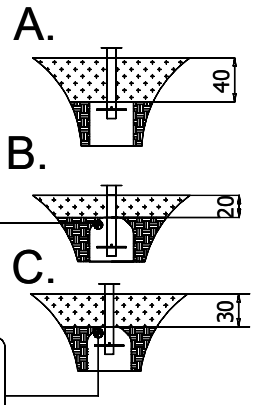

Technisches Produktblatt

**ROBINIA RB1330**

1+

3 kinder

16,6 m<sup>2</sup>

**Spezifikation des Materials**

- Konstruktion aus Robinie - sehr haltbares Akazienholz mit einem Durchmesser von ~ 18 cm ohne scharfe Kanten, witterungsbeständig,
- Bunte Elemente aus witterungsbeständiger HPL-Platte,
- Bewegliche Elemente aus witterungsbeständiger HPL-Platte, witterungsbeständig,
- Zeichentisch aus witterungsbeständiger HPL-Platte,
- Elemente aus sicherem, zertifiziertem Gummi mit Textilverstärkung,
- Stahlseile aus Polypropylengeflecht, verbunden mit langlebigen Kunststoffelementen, Edelstahl oder Aluminium,
- Kalibrierte Ketten aus rostfreiem Stahl, die ein Einklemmen der Finger verhindern,
- Schrauben mit Kunststoffkappen und/oder Schrauben aus rostfreiem Stahl,

# RB1330

v011  
03.03.2025  
M.O.  
[cm]

vinci  
play

[cm]

vinci  
play

[cm]

vinci  
play

16x M10x120 (K3)

**NOT INCLUDED**

[cm]

vinci  
play

A,D

127974  
1271352 K3  
x2

127973  
1271351 K3  
x1

127972  
1271350 K3  
x1

127975  
x1