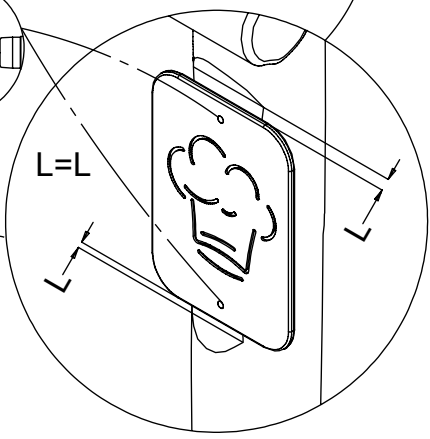

9x 7x35sxi

[cm]

vinci
play