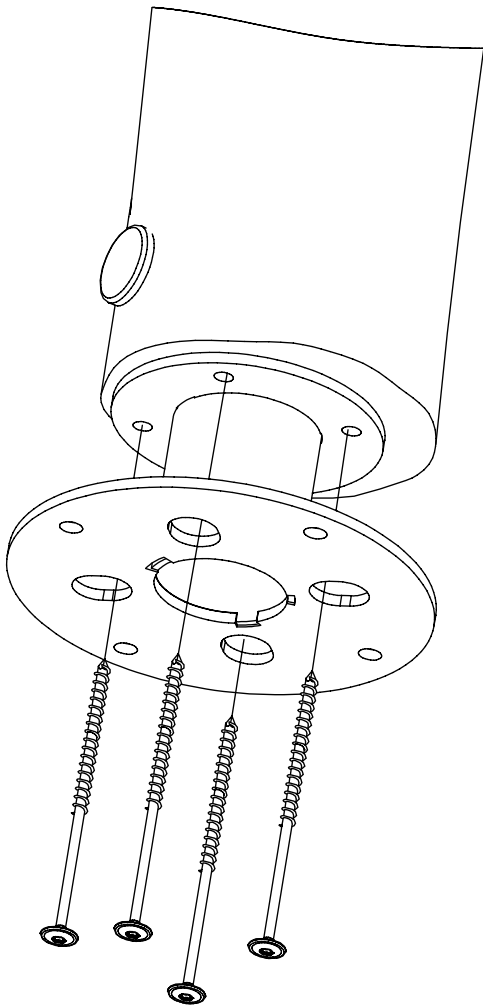

Technisches Produktblatt

**ROBINIA RB1330**

1+

3 kinder

16,6 m<sup>2</sup>

**Spezifikation des Materials**

- Konstruktion aus Robinie - sehr haltbares Akazienholz mit einem Durchmesser von ~ 18 cm ohne scharfe Kanten, witterungsbeständig,
- Bunte Elemente aus witterungsbeständiger HPL-Platte,
- Bewegliche Elemente aus witterungsbeständiger HPL-Platte, witterungsbeständig,
- Zeichentisch aus witterungsbeständiger HPL-Platte,
- Elemente aus sicherem, zertifiziertem Gummi mit Textilverstärkung,
- Stahlseile aus Polypropylengeflecht, verbunden mit langlebigen Kunststoffelementen, Edelstahl oder Aluminium,
- Kalibrierte Ketten aus rostfreiem Stahl, die ein Einklemmen der Finger verhindern,
- Schrauben mit Kunststoffkappen und/oder Schrauben aus rostfreiem Stahl,

## 1.

Ø5,5mm

8x120sxt

[cm]

vinci  
play

[cm]

vinci  
play

128352