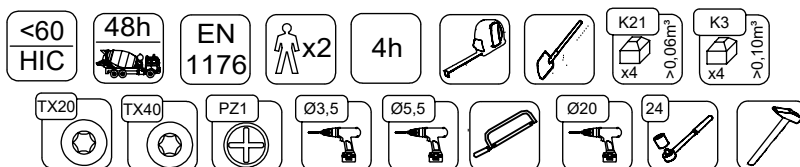

RB1330

v011
03.03.2025
M.O.
[cm]

vinci
play