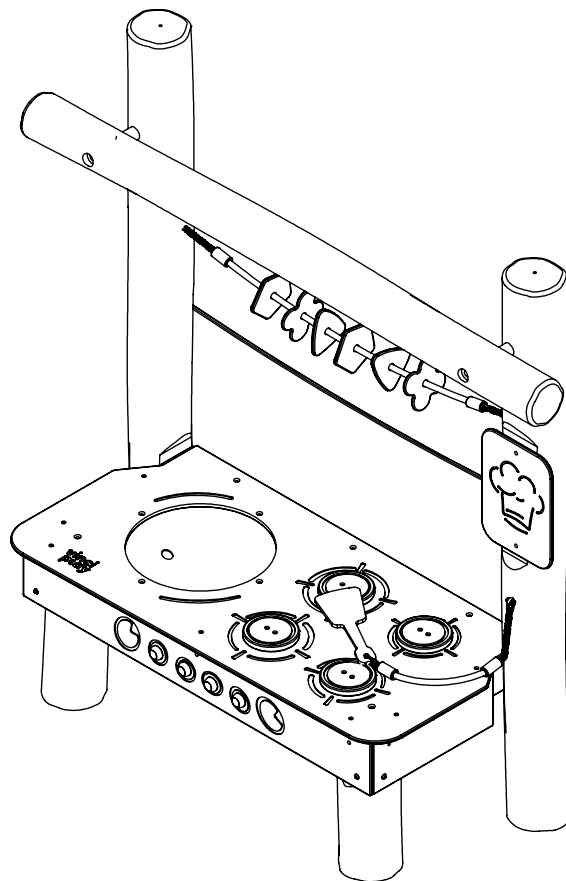

RB1330

v011
03.03.2025
M.O.
[cm]

vinci
play