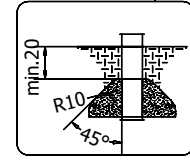

16x M10x120 (K3)

NOT INCLUDED