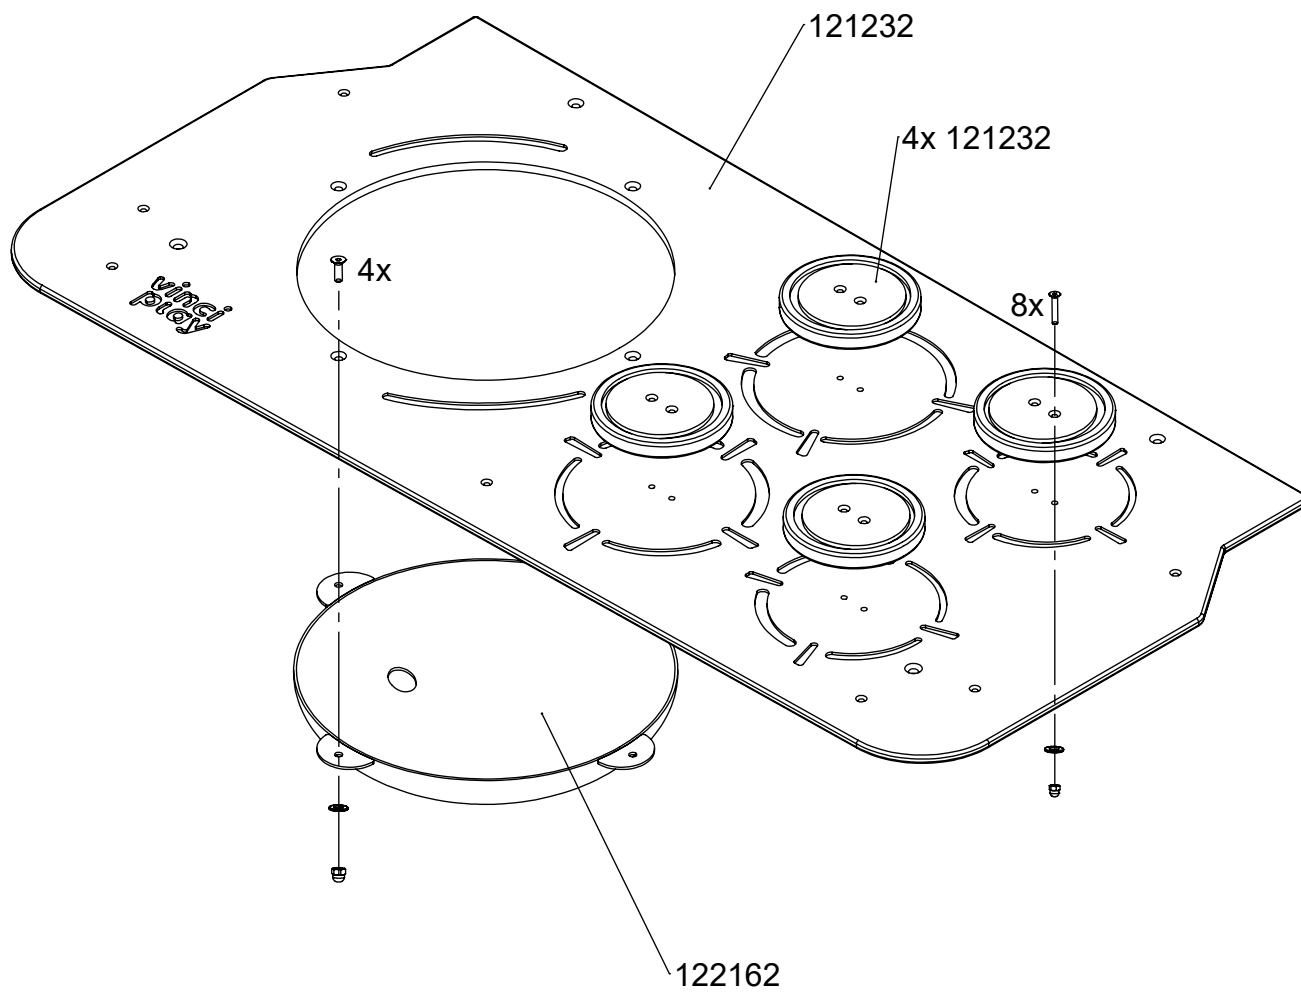

Technisches Produktblatt

**ROBINIA RB1330**

1+

3 kinder

16,6 m<sup>2</sup>

**Spezifikation des Materials**

- Konstruktion aus Robinie - sehr haltbares Akazienholz mit einem Durchmesser von ~ 18 cm ohne scharfe Kanten, witterungsbeständig,
- Bunte Elemente aus witterungsbeständiger HPL-Platte,
- Bewegliche Elemente aus witterungsbeständiger HPL-Platte, witterungsbeständig,
- Zeichentisch aus witterungsbeständiger HPL-Platte,
- Elemente aus sicherem, zertifiziertem Gummi mit Textilverstärkung,
- Stahlseile aus Polypropylengeflecht, verbunden mit langlebigen Kunststoffelementen, Edelstahl oder Aluminium,
- Kalibrierte Ketten aus rostfreiem Stahl, die ein Einklemmen der Finger verhindern,
- Schrauben mit Kunststoffkappen und/oder Schrauben aus rostfreiem Stahl,

30mm

Ø5,5

0

128352

vinci  
play

[cm]

1x 12e158

[cm]

vinci  
play

2x 8x50sxi

9x 7x35sxi

[cm]

vinci  
play

1x 12e159

M=M

7x 6x50sxs

[cm]

vinci  
play

121231

6x 8x50sxi

45

Ø5,5

1x 12e157

[cm]