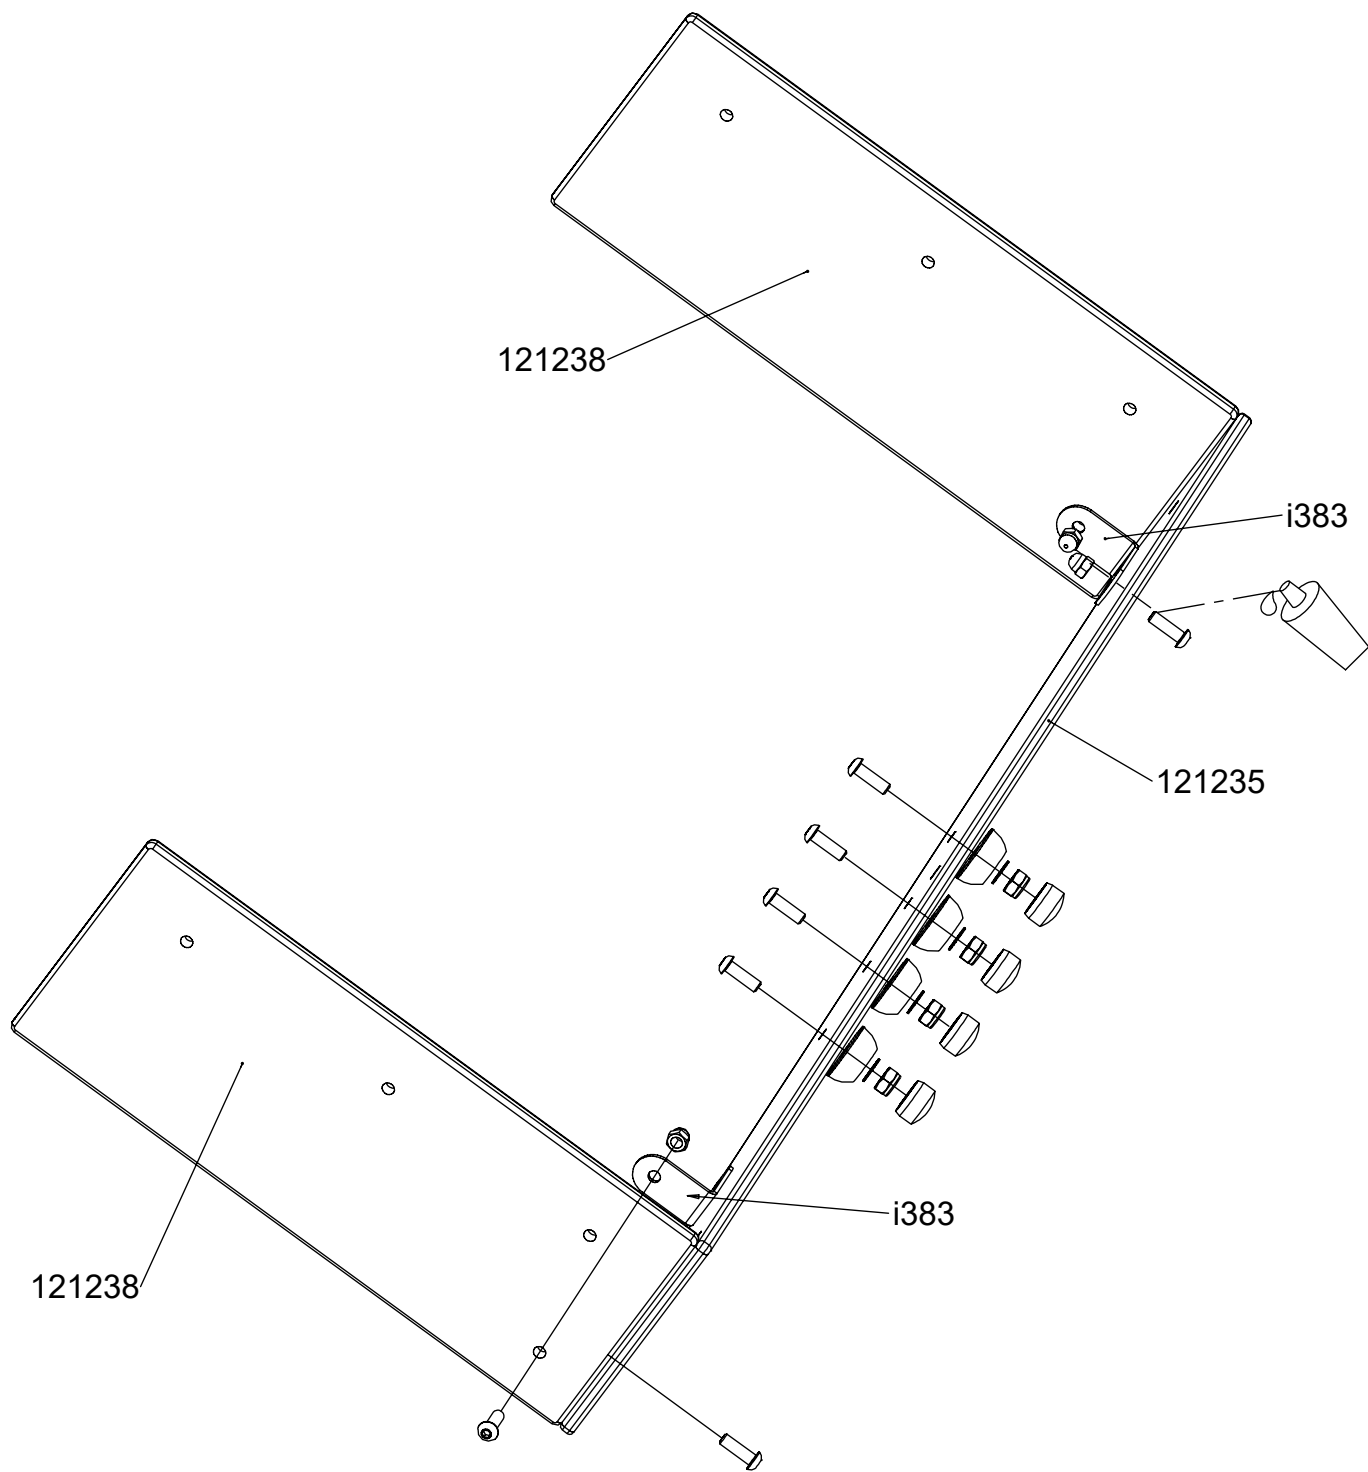

Technisches Produktblatt

**ROBINIA RB1330**

1+

3 kinder

16,6 m<sup>2</sup>

**Spezifikation des Materials**

- Konstruktion aus Robinie - sehr haltbares Akazienholz mit einem Durchmesser von ~ 18 cm ohne scharfe Kanten, witterungsbeständig,
- Bunte Elemente aus witterungsbeständiger HPL-Platte,
- Bewegliche Elemente aus witterungsbeständiger HPL-Platte, witterungsbeständig,
- Zeichentisch aus witterungsbeständiger HPL-Platte,
- Elemente aus sicherem, zertifiziertem Gummi mit Textilverstärkung,
- Stahlseile aus Polypropylengeflecht, verbunden mit langlebigen Kunststoffelementen, Edelstahl oder Aluminium,
- Kalibrierte Ketten aus rostfreiem Stahl, die ein Einklemmen der Finger verhindern,
- Schrauben mit Kunststoffkappen und/oder Schrauben aus rostfreiem Stahl,

### Produktdaten

Länge	195 cm
Breite	75 cm
Gesamthöhe	190 cm
Altersgruppe	1+ Jahre
Anzahl der Benutzer	3 Kinder
Sicherheitsbereich	16,6 m <sup>2</sup>
Höhe des freien Falls	< 60 cm
Entsprechend der Norm EN	1176-1:2017+A1:2023
Gewicht des schwersten Teils	58 kg
Abmessungen des größten Teils	255x18x18 cm
Verfügbarkeit von Ersatzteilen	Ja
Installationszeit	2 h

30mm

Ø5,5

0

128352

vinci  
play

[cm]

1x 12e158

[cm]