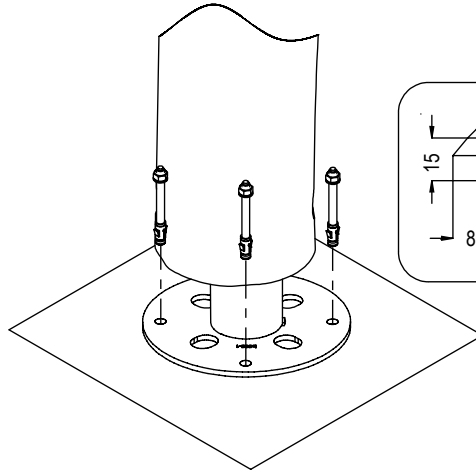

16x M10x120 (K3)

NOT INCLUDED