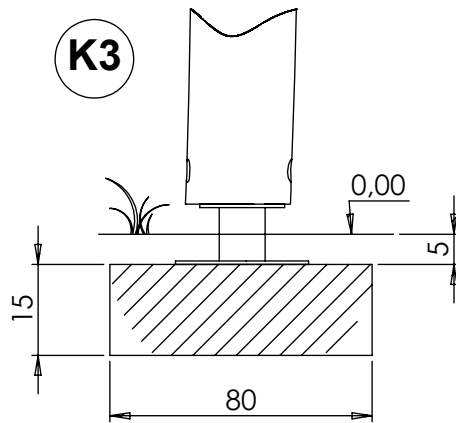

16x M10x120 (K3)

NOT INCLUDED